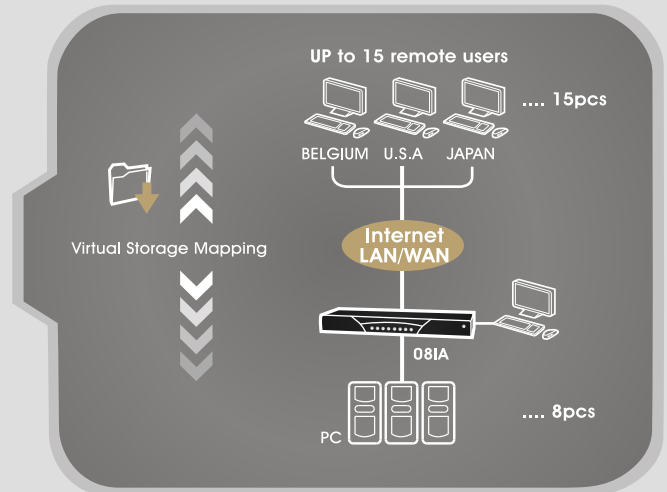

MODEL KVM-081A

8 Port KVM over IP Switch

IP KVM-081A可随时随地透过网路IP登入即可立即监控远端伺服器及管理，并独家提供远端传输档案功能，资讯管理更便利。此外KVM-081A内建8口KVM电脑切换器，省去另购的成本与空间更为方便管理机房。

功能特点

- ※ 可相容各大厂牌KVM电脑切换器，让您无论任何时间、地点都可以管理远端伺服器。
- ※ 可透过数据机连上081A以做为网际网路中断的另一选择。
- ※ 硬碟储存虚拟镜射(Virtual Storage Mapping)-透过网路远近端电脑资料互传。
- ※ 自动调整最佳解析度符合监控端之解析度。
- ※ 具各国键盘的对应表，以方便监控不同国家之伺服器。
- ※ 可设定16组快捷键，方便操作。
- ※ 支持多达15位使用者同时登入，并监控同一伺服器(单一通道)。
- ※ 支持多达35位使用者帐号。
- ※ 支持 10/100Base-T、TCP/IP及HTTP。
- ※ 支持超高影像品质，最高可达 1600 x 1200。
- ※ 支持 128 位元 SSL 加密。
- ※ 可线上更新韧体。
- ※ 内建8口KVM电脑切换器功能，节省资源成本。

连线示意图

详细规格

系统需求 (远端使用者)		Pentium III 1GHz (至少)	
连接介面	近端控制端	键盘	1 x Mini DIN-6 母头 (紫)
		萤幕	1 x HDB-15 母头 (蓝)
		滑鼠	1 x Mini Din-6 母头 (绿)
	电脑(KVM)连接端	键盘	8 x Mini DIN-6 母头 (紫)
		萤幕	8 x HDB-15 母头 (蓝)
		滑鼠	8 x Mini Din-6 母头 (绿)
	LAN 连接口	1 x RJ-45 母头 (黑)	
	序列装置&Power on the net (预留) 连接口	1 x DB9 公头 (黑)	
电源插孔	1 x DC 插孔 (黑)		
USB	1 x USB 2.0 Type B 母头 (黑)		
网路支持介面		TCP/IP, HTTP, HTTPS, UDP, RADIUS, DHCP, SSL, ARP, DNS	
重置按键		1 x 自动弹回型开关	
电脑选择方式		OSD 视频选单 / 键盘热键 / 面板按键	
耗电量		DC5V, 2.5A	
视频解析度		近端-可达 1600 x 1200 远端-可达 1280 x 1024	
环境	操作温度	0° ~50° C	
	储存温度	-20° ~60° C	
	湿度	0 - 80% RH, 非凝结	
机体属性	外壳材质	金属	
	重量	1170 公克	
	尺寸(H x L x D)	44 x 430 x 220mm	

包装明细

- ※ 1x KVM-081A
- ※ 1x 三对三电脑连接线
- ※ 8x 一对三KVM连接线
- ※ 1x RS-232连接线
- ※ 1x Cat5e网路线
- ※ 1x 光碟片
- ※ 1x 变压器
- ※ 1x 电源线
- ※ 1x 机架安装套件