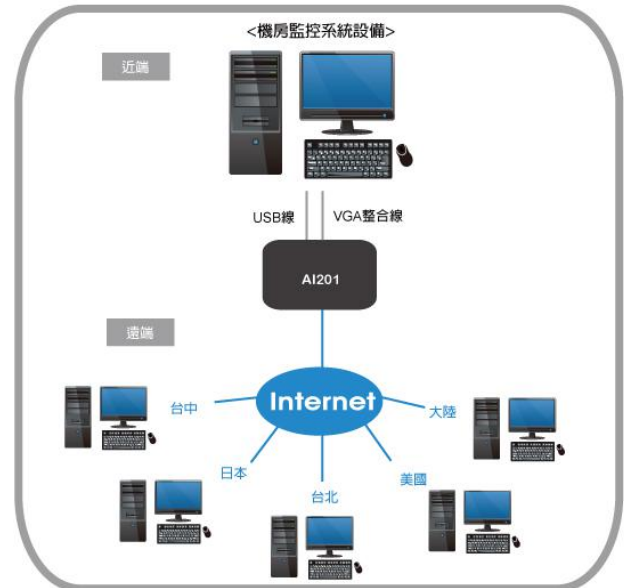

示意圖

包裝配件：

- 1 x USB 連接線 / 1 x RS-232 連接線
- 1 x 機架配件 / 1 x 二對一專用整合線
- 1 x 變壓器 / 1 x 安裝光碟片