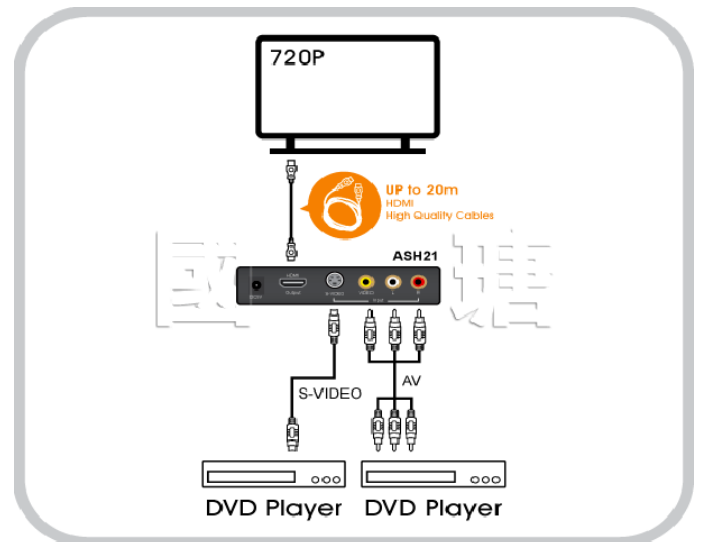

AV/S-VIDEO TO HDMI

MODEL : **ASH21**

AV/S-VIDEO TO HDMI 訊號轉換器

AV S-VIDEO HDMI

台灣專業測試

ASH21 多媒體切換器是將 AV 或 S-Video 訊號，AUDIO (L/R)立體聲訊號通過數位化處理轉換為 HDMI 訊號輸出。大大提高了影像和聲音的品質效果，使 AV 或 S-Video 訊號提升為 720P 解析度的訊號，影像更為清晰穩定。

功能特色

連線示意圖

- AV訊號或S-Video訊號輸入，轉換成一埠HDMI影音訊號輸出。
- HDMI 輸出 720P/60Hz。
- 使用 AWG26 規格的 HDMI 線 時，輸出可達 20 米。
- 輸入端直接可透過按鈕進行控制切換為 AV 訊號或 S-Video 訊號。
- 支援 PAL/NTSC 制式格式。
- LED指示燈，當訊號源或者訊號端出於工作狀態時，相應的指示燈會變亮。
- 無訊號損失。
- 隨插即用、無需安裝軟體。
- 台灣 PANIO 專業技術品質測試把關，中國大陸生產。