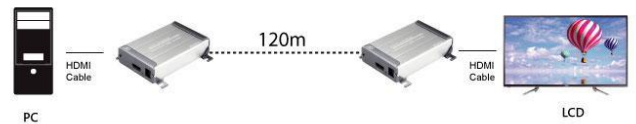

產品概觀

HDMI POE Extender

MODEL: CH1210

HDMI POE 影音延長管理器-無壓縮120米

【CH1210 系列】HDMI 訊號透過 Cat5e/6 網路線無壓縮無損耗傳輸,點對點距離最遠可達 120 公尺解析度 1080P 60Hz. 支援 POE 單邊供電,解決電源施工不便場所.同時採用 DC9V-12V 寬域型電壓供電,符合各種變壓器規格,並且減少錯用電壓規格而燒毀機率,適合大螢幕顯示或對影像要求較高者適用。

功能特色

- 透過網路線將 HDMI 視頻訊號 1 進 1 出延長 120 公尺.
- 無壓縮, 無耗損,螢幕畫面不會產生馬賽克現象.
- 支援 DC 9V-12V 寬域型電壓供電.
- 支援點對點傳輸方式,解析度達 1080P 60Hz.
- 支援POE,只需一邊接 9-12V供電即可 (傳送端或接收端其中一端).
- 純硬體的設計, 隨插即用, 無需安裝額外的軟體.

示意圖

連接示意圖

無壓縮無損耗傳輸,最遠可達120公尺

支援POE,只需一邊供電即可(傳送端或接收端其中一端).

貼心提醒:訊號經過整合 分配 切換 轉換 延伸須注意 VGA /HDMI線材品質,詳情請LINE我們.

包裝配件:

1 X DC 9-12V 1A變壓器