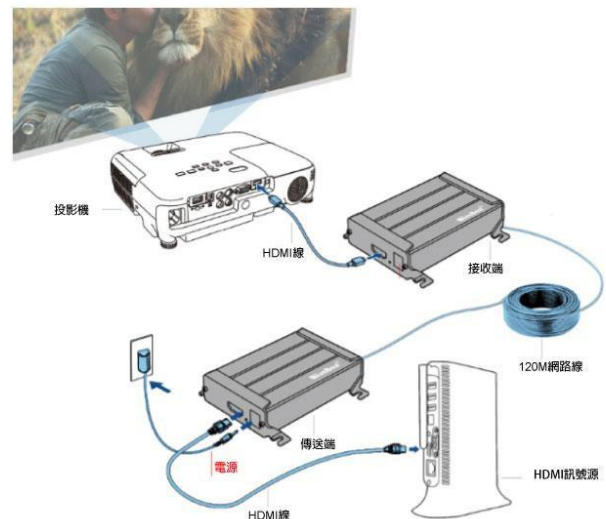

產品概觀

HDMI POE Extender

MODEL: CH1210

HDMI POE 影音延長管理器-無壓縮120米

【CH1210 系列】HDMI 訊號透過 Cat5e/6 網路線無壓縮無損耗傳輸,點對點距離最遠可達 120 公尺解析度 1080P 60Hz. 支援 POE 單邊供電,解決電源施工不便場所.同時採用 DC9V-12V 寬域型電壓供電,符合各種變壓器規格,並且減少錯用電壓規格而燒毀機率,適合大螢幕顯示或對影像要求較高者適用。

功能特色

- 透過網路線將 HDMI 視頻訊號 1 進 1 出延長 120 公尺.
- 無壓縮, 無耗損,螢幕畫面不會產生馬賽克現象.
- 支援 DC 9V-12V 寬域型電壓供電.
- 支援點對點傳輸方式,解析度達 1080P 60Hz.
- 支援POE,只需一邊接 9-12V供電即可 (傳送端或接收端其中一端).
- 純硬體的設計, 隨插即用, 無需安裝額外的軟體.

示意圖

連接示意圖

無壓縮無損耗傳輸,最遠可達120公尺

支援POE,只需一邊供電即可(傳送端或接收端其中一端).

貼心提醒:訊號經過整合 分配 切換 轉換 延伸須注意 VGA /HDMI線材品質,詳情請LINE我們.

包裝配件:

1 X DC 9-12V 1A變壓器