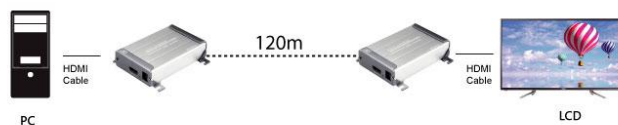

示意圖

連接示意圖

無壓縮無損耗傳輸,最遠可達120公尺