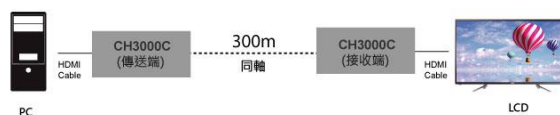

產品概觀

PANIO

HDMI Coaxial Extender

MODEL: CH3000C

HDMI Coaxial 同軸延長器

【CH3000C 系列】 HDMI 訊號透過同軸線材傳輸，無壓縮無損耗傳輸，點對點距離最遠可達 300 公尺解析度 1080P 60Hz.同時採用 DC 5V-12V 寬域型電壓供電，符合各種變壓器規格，並且減少錯用電壓規格而燒毀機率。

功能特色

示意圖

- 透過同軸纜線將 HDMI 視頻訊號延長 300 公尺..
- 無壓縮，無耗損，螢幕畫面不會產生馬賽克現象.
- 支援 DC 5V-12V 寬域型電壓供電.
- 支援點對點傳輸方式，解析度達 1080P 60Hz.
- 純硬體的設計，隨插即用，無需安裝額外的軟體

連接示意圖

無壓縮無損耗傳輸，同軸傳輸最遠可達300公尺

包裝配件：

2 x DC5V 變壓器

1 X HDMI 線