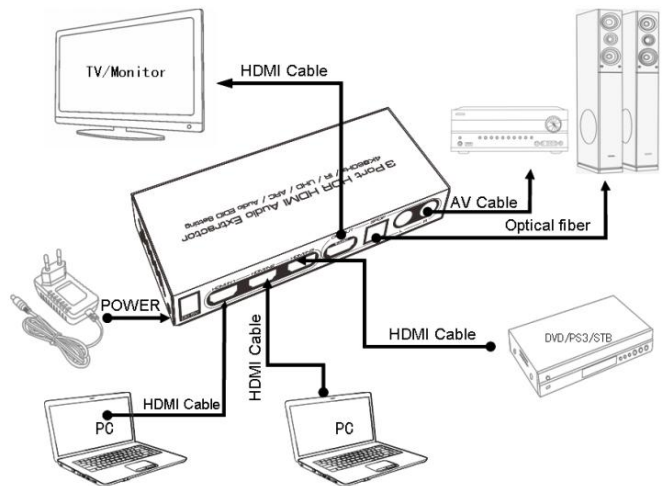

## 4K HDMI2.0 Switch

MODEL: CH3100K

4K HDMI2.0 3X1 影音切換器

影音分離

【CH3100K 系列】為 4K 60Hz HDMI2.0 3 進 1 出數位影音切換器，提供 3 組訊號源輸入,1 組訊號源輸出,聲音解嵌 SPDIF 或 L+R Audio 輸出,可使用 面板按鍵/ 遙控器 進行切換。內建 EDID (延伸顯示能力識別),採用最新 HDMI 2.0 規格，支援 4K/2K 60Hz YUV4:4:4 ARC 及 HDR.

## 示意圖

- 3 進 1 出 數位影音 HDMI2.0 切換器，可透過手動及遙控等方式輕鬆切換。
- 支援 HDMI 2.0, HDCP 2.2，解析度最高可達 4K/2K 60Hz YUV4:4:4 3D
- 支援高頻寬 18Gbps, ARC 及 HDR.
- 支援 SPDIF 或 LR 聲音輸出，內建 2.0 / 5.1 / PASS 三種聲道模式選項,達到影音分離技術。
- 支援 EDID 自動調整功能，更好適應現場多樣化的顯示裝置，提高相容性,克服不滿屏問題。
- 支援 SPDIF 數位音源格式：杜比 ( AC3 )，DTS 和 LPCM2.0.

貼心提醒:訊號經過整合 分配 切換 轉換 延伸須注意 VGA / HDMI 線材品質,詳情請 LINE 我們

包裝配件:

1X DC5V 2A 變壓器

1X 遙控器