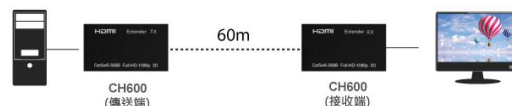

產品概觀

PANIO

HDMI Extender

MODEL: CH600

迷你型 HDMI 影音分配延長器-60 米

【CH600】HDMI 3D 高畫質延長器,透過 Cat5e/6 網路線傳輸 距離最遠可達 60 公尺,解析度達 1080P 及支援 3D.HDMI1.4a 採用 1 對 1 傳輸 HDMI 訊號,適合大螢幕顯示,無壓縮技術不會產生類似馬賽克畫面。

功能特色

示意圖

- 3D高畫質延長器,透過Cat5e/6 網路線傳輸,距離最遠可達 60 公尺。
- 傳送器及接收器具雙色 LED 燈號,完整顯示系統連接狀態。
- 一線搞定:影像及音源只透過一條網路線即可達到延伸效果,有別於一般HDMI 影音分配延長器需分成兩條網路線來做延伸。
- 適用於保全監控系統、DVR、戶外多媒體、數位看板、家電裝璜、施工佈線、門禁管制、投影機延伸等應用。
- 支援 LCD-TV、PDP-TV、Projector 等顯示設備。
- 純外接式硬體設計、免安裝任何軟體或驅動程式。
- 符合 HDMI 1.4a 規範。
- 建議使用特選STP Cat5e網路線材,市場上網路線材品質參差不齊,可能導致訊號品質降低,產生無法讓使用者滿意的效果。
- 產品示意圖僅供參考,實際應用案例以本公司規劃為主(不同品牌混搭請事先來電確認規格)。

簡單1對1連接

HDMI訊號源透過網路線將訊號延伸60M 遠端播放顯示畫面

包裝配件:

2 x DC 5V 2000mA 變壓器