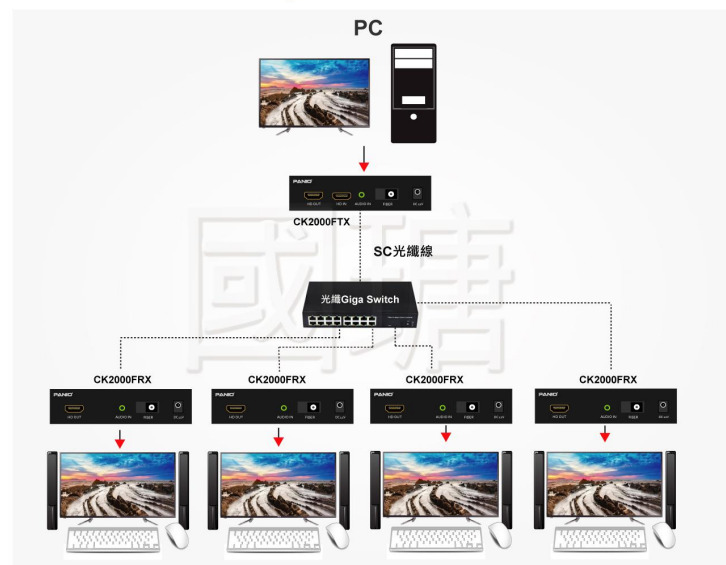

HDMI+USB 鍵鼠+Audio 光纖線電腦延長管理器

Model:CK2000F

功能特性

- 透過光纖線將 HDMI+ USB 鍵盤滑鼠+ Audio 訊號點對多點延長 20 公里遠距離。
- 支援 1920 x 1080 解析度。
- 支援 TCP/IP 協議, 串接 Giga Switch 光纖交換器, 可達遠距多台螢幕同步顯示。
- 內建 SC 單模單芯模組。
- 支援 聲音獨立輸出: 接收端輸出 3.5mm 埠, 可外接喇叭輸出聲音。
- 支援 EDID 的自動偵測及 HDCP 版本。
- 內建傳送端 HDMI 訊號輸出, 可於近端接 1 台螢幕監視。
- 內建自動均衡系統, 畫面流暢, 清晰穩定。
- 內建 2 種影像模式, 適合影音或文字傳輸。
- 純硬體的設計, 隨插即用, 無需安裝額外的軟體。

規格表

型號	CK2000F
傳送端介面	1 x HDMI 輸入, 1 x Mini USB 輸入 1 x SC 輸出
接收端介面	1 x HDMI 輸出, 2 x USB A Type 支援 2 X 鍵盤滑鼠, 1 x SC 輸入, 1 x 3.5mm
支援解析度	最高可達 1920X1080P @60Hz 解析度。
傳輸距離	透過光纖線傳輸訊號最長可達 20 公里遠距離
協定標準	支援 HDMI1.3, HDCP1.2
電源供應	傳送端及接收端 DC 12V 電源輸入
尺寸	傳送端/接收端 119 x 82 x 23mm (LxWxH)

產品示意圖

搭配光纖Giga Switch1對多示意圖

包裝配件

- 2 X DC 12V 1A 變壓器
- 1 X HDMI 線
- 1 X Mini USB 線
- 1 X 說明書