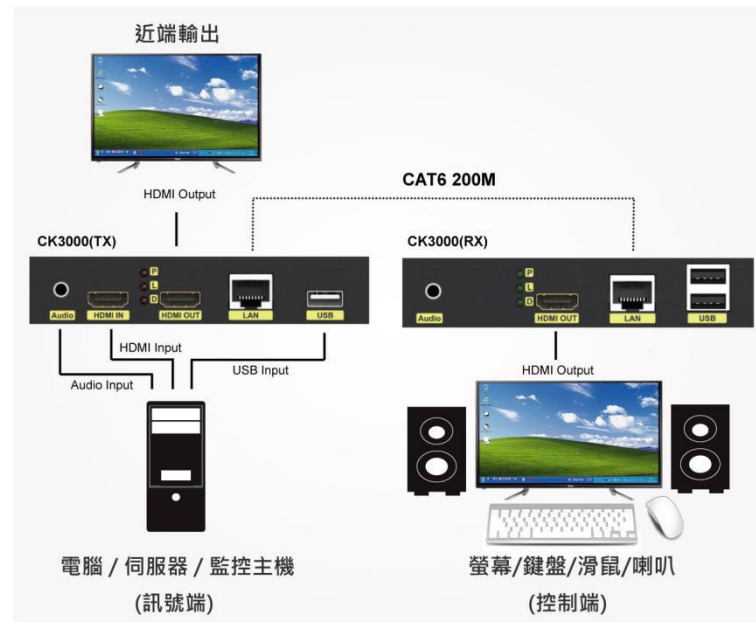

HDMI + USB 鍵鼠 + Audio 延長電腦管理器

Model:CK3000

功能特性

- 透過網路線將 HDMI+USB 鍵盤滑鼠 + 聲音訊號點對點延長 200 公尺，解析度達 720P/1080P @60Hz.
- 內建傳送端 HDMI 訊號輸出,可於近端接 1 台螢幕監視.
- 串接 Giga Switch 可達點對多點傳輸方式.
- 純硬體的設計，隨插即用，無需安裝額外的軟體.
- 支援聲音加嵌及解嵌功能.(無法同時加嵌及解嵌)
- 注意事項 1. 遠端最多可接 2 組同品牌型號的鍵盤及滑鼠.
- 注意事項 2. 遠端可接多台 HDMI 螢幕.
- 注意事項 3. 支援電腦及監控系統 USB 鍵鼠，不支援工業電腦 USB 鍵鼠.

規格表

型號	CK3000
傳送端介面	1 x HDMI 輸入, 1 x HDMI 輸出, 1 x USB A Type 輸入, 1 x 3.5mm 輸入, 1 x RJ45 輸出
接收端介面	1 x HDMI 輸出, 2 x USB A Type 輸出, 1 x 3.5mm 輸出, 1 x RJ45 輸入
支援解析度	最高解析度 1080P @60Hz
傳輸距離	訊號可達 200 米, 可串接 Giga Switch 擴充
電源供應	傳送端及接收端 DC 5V 電源輸入
重量	傳送端+接收端 522g
尺寸 (WxDxH)	傳送端/接收端 146 × 91 × 26mm

產品示意圖

連接示意圖

HDMI+USB+Audio網路線點對點距離可達200公尺，解析度1080P 60Hz。

包裝配件

- 2 X DC 5V 1A 變壓器
- 1 X HDMI 線
- 1 X USB2.0 線
- 1 X 說明書