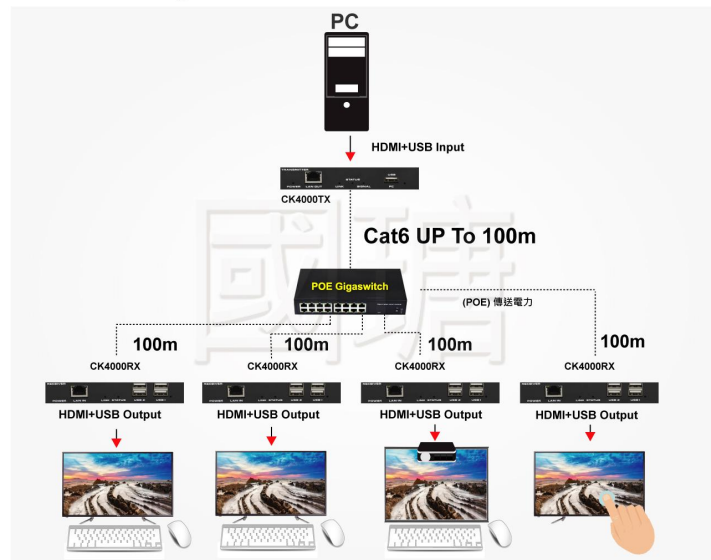

4K30Hz HDMI+USB2.0 周邊設備電腦延長管理器

Model:CK4000

功能特性

- 透過網路線將 HDMI + USB2.0 周邊設備 + 鍵盤滑鼠訊號點對點延長 100 公尺,解析度達 4K@30Hz.
- 本機超低延時小於 50ms,不用再忍受一般延長器的鍵盤和滑鼠操作卡卡現象.
- 內建 USB Hub, 連接 USB 周邊設備.
- 串接 Giga Switch 可達多點傳輸方式.
- 純硬體的設計, 隨插即用, 無需安裝額外的軟體.
- 支援 HDMI 音訊 2CH/5.1CH/7.1CH/DTS/Dolby 格式.
- 支援 PoE 供電 (802.3AF), 方便施工.

規格表

型號	CK4000
傳送端介面	1 x HDMI 輸入, 1 x USB A Type 輸入, 1 x RJ45 輸出
接收端介面	1 x HDMI 輸出, 4 x USB A Type 支援 2 X 鍵盤滑鼠 及 2 X USB Hub, 1 x RJ45 輸入
支援解析度	4K@30Hz / 1080p@60Hz / 1080p@50Hz / 1080p@30Hz 720p@50Hz / 720p@60Hz / 480p@60Hz
傳輸距離	訊號可達 100 米, 可串接 Giga Switch 擴充最長 可達 20 公里遠距離
電源供應	傳送端及接收端 DC 5V 2A 電源輸入
重量	傳送端+接收端 522g
尺寸	傳送端/接收端 150 x 85 x 25mm (WxDxH)

產品示意圖

連接示意圖

HDMI+USB網路線點對點距離可達100公尺·解析度4K 30Hz·

點對多示意圖

搭配POE Giga Switch 傳送跟接收不須接電源即可使用·解析度4K 30Hz·

包裝配件

1 X DC 12V 或 5V 變壓器 1 X 操作說明書