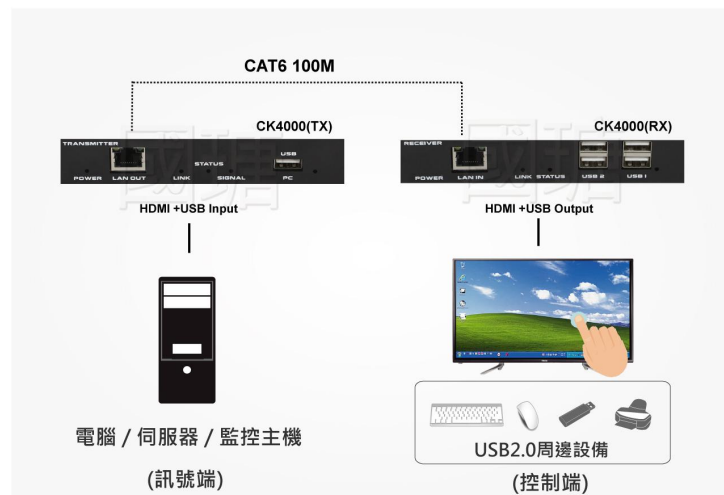

4K30Hz HDMI+USB2.0 周邊設備電腦延長管理器

Model:CK4000

功能特性

- 透過網路線將 HDMI + USB2.0 周邊設備 + 鍵盤滑鼠訊號點對點延長 100 公尺,解析度達 4K@30Hz.
- 本機超低延時小於 50ms,不用再忍受一般延長器的鍵盤和滑鼠操作卡卡現象.
- 內建 USB Hub, 連接 USB 周邊設備.
- 串接 Giga Switch 可達多點傳輸方式.
- 純硬體的設計, 隨插即用, 無需安裝額外的軟體.
- 支援 HDMI 音訊 2CH/5.1CH/7.1CH/DTS/Dolby 格式.
- 支援 PoE 供電 (802.3AF), 方便施工.

規格表

型號	CK4000
傳送端介面	1 x HDMI 輸入, 1 x USB A Type 輸入, 1 x RJ45 輸出
接收端介面	1 x HDMI 輸出, 4 x USB A Type 支援 2 X 鍵盤滑鼠 及 2 X USB Hub, 1 x RJ45 輸入
支援解析度	4K@30Hz / 1080p@60Hz / 1080p@50Hz / 1080p@30Hz 720p@50Hz / 720p@60Hz / 480p@60Hz
傳輸距離	訊號可達 100 米, 可串接 Giga Switch 擴充最長 可達 20 公里遠距離
電源供應	傳送端及接收端 DC 5V 2A 電源輸入
重量	傳送端+接收端 522g
尺寸	傳送端/接收端 150 x 85 x 25mm (WxDxH)

產品示意圖

連接示意圖

HDMI+USB網路線點對點距離可達100公尺·解析度4K 30Hz·

點對多示意圖

搭配POE Giga Switch 傳送跟接收不須接電源即可使用·解析度4K 30Hz·

包裝配件

1 X DC 12V 或 5V 變壓器 1 X 操作說明書