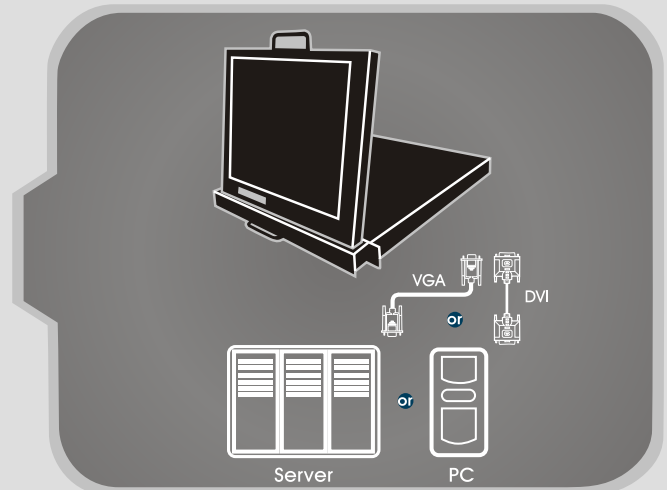

MODEL CL700

1U Rack Mount 17" LCD Monitor

CL700为 17 寸 LCD 液晶显示器於 1U 高度的抽拉式、轻量化机身设计安装简易，支援D-SUB与DVI-I 两种介面电脑输入端!

VGA DVI

功能特点

- ※ 支援D-SUB与DVI-I 两种介面电脑输入端
- ※ 标准 19 寸 1U 机架式设计
- ※ 符合标准 1U 机架式高度，安装简易
- ※ 17 寸 TFT-LCD 高画质液晶萤幕
- ※ 采用 A 级 LCD 面板不断电寿命约 50000 小时
- ※ 支援视讯解析度达 1280 x 1024；DDC2B
- ※ 安全式设计，方便安装使用
- ※ 台湾生产制造，品质稳定

连线示意图

详细规格

型号		CL700
连接介面	电脑连接埠	1 x HDB-15 母 1 x DVI UXGA 母
	电源	45 瓦 交流-直流电
视讯解析度	17 寸 LCD	1280 x 1024; DDC2B
作业环境	操作温度	0° ~ 50° C
	储存温度	-20° ~ 60° C
	湿度	0 - 80% RH,非凝结
机体属性	外壳材质	金属
	本体重量	11 公斤
	尺寸 (长 x 宽 x 高)	515 x 450 x 44 mm

包装明细

- ※ 1 x CL700抽拉式LCD
- ※ 1 x VGA电脑连接线
- ※ 1 x DVI电脑连接线
- ※ 1 x 电源线
- ※ 1 x 铁制机架套件
- ※ 1 x 使用手册
- ※ VGA、DVI连接线为二选一
(购买时请说明需要的介面为何)