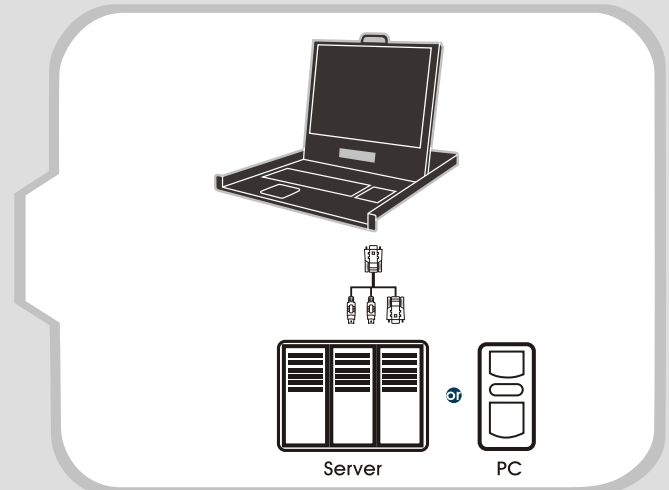

MODEL CL701

Single Rail LCD Drawer

CL701 为 17 寸 LCD 液晶显示器、键盘及触控板於 1U 高度的抽拉式、轻量化机身设计安装简易，萤幕、键盘为可拆式模组化。

USB MODULE

功能特点

- ※ 模组化设计，可弹性组装拆卸 LCD 显示器、键盘滑鼠
- ※ 如萤幕、键盘滑鼠故障时皆可拆下更换做暂时替代使用
- ※ 标准 19 寸 1U 机架式设计
- ※ 支援 104 键薄膜键盘
- ※ 符合标准 1U 机架式高度，安装简易
- ※ 17 寸 TFT-LCD 高画质液晶萤幕
- ※ 采用 A 级 LCD 面板不断电寿命约 50000 小时
- ※ 支援视讯解析度达 1280 x 1024；DDC2B
- ※ 安全式设计，方便安装使用
- ※ 台湾生产制造，品质稳定

连线示意图

详细规格

型号	CL701		
连接介面	电脑连接埠	键盘	1 x SPHD-15 母
		滑鼠	
		萤幕	
	电源	60 瓦 交流-直流电	
视讯解析度	17 寸 LCD	1280 x 1024; DDC2B	
作业环境	操作温度	0° ~ 50° C	
	储存温度	-20° ~ 60° C	
	湿度	0 - 80% RH,非凝结	
机体属性	外壳材质	金属	
	本体重量	14.1 公斤	
	尺寸 (长 x 宽 x 高)	550 x 486 x 44 mm	

包装明细

- ※ 1 x CL701 抽拉式 LCD
- ※ 1 x 连接线 1.8m
- ※ 1 x 电源线
- ※ 1 x 机架安装套件
- ※ 1 x 使用手册