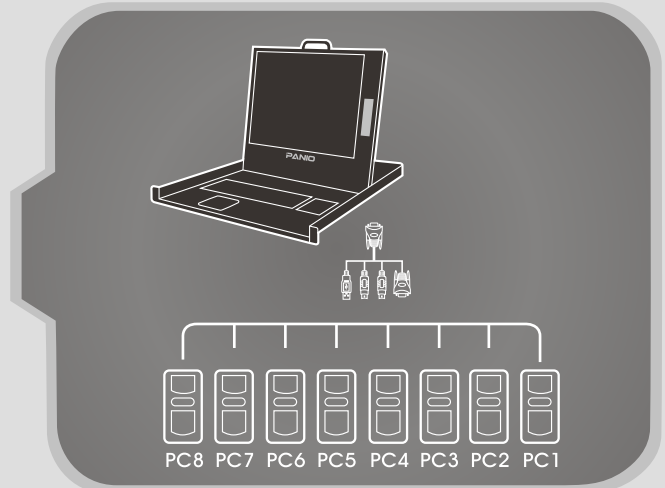

MODEL CL708

Single Rail LCD Drawer

CL708 为 17 寸 LCD 液晶显示器、独家设计模组化：可分离式萤幕、键盘，使用独特专有四合一整合线 - 支援双介面 COMBO FREE PS/2+USB 介面伺服器一线到底，不用更换线材，内建 8 埠 KVM 电脑切换器。

MODULE

功能特点

- ※ 模组化设计，可弹性组装拆卸 LCD 显示器、键盘滑鼠
- ※ 如萤幕、键盘滑鼠故障时皆可拆下更换做暂时替代使用
- ※ 支援萤幕自动侦测电脑切换模式
- ※ 标准 19 寸 1U 机架式设计
- ※ 支援 104 键薄膜键盘
- ※ 符合标准 1U 机架式高度，安装简易
- ※ 17 寸 TFT-LCD 高画质液晶萤幕
- ※ 采用 A 级 LCD 面板不断电寿命约 50000 小时
- ※ 支援视讯解析度达 1280 x 1024; DDC2B
- ※ 可透过键盘热键、OSD 视控选单
- ※ 安全式设计，方便安装使用
- ※ 台湾生产制造，品质稳定

连线示意图

详细规格

型号	CL708	
电脑连接数	8	
电脑选择	OSD, 热键	
连接介面	电脑连接埠	键盘/滑鼠/萤幕
	电源	8 x SPHD-15 母
		45 瓦 交流-直流电
视讯解析度	1280 x 1024; DDC2B	
作业环境	操作温度	0°C ~ 50°C
	储存温度	-20 °C ~ -60°C
	湿度	0~80% RH, NC
机体属性	外壳材质	金属
	本体重量	20 公斤
	尺寸 (长 x 宽 x 高)	650 x 484 x 44 mm

包装明细

- ※ 1 x CL708 抽拉式 LCD KVM 切换器
- ※ 8 x COMBO KVM 连接线 (2 x PS/2 + 1 x USB + 1 x VGA) 1.8m
- ※ 1 x 机架安装套件
- ※ 1 x 使用手册