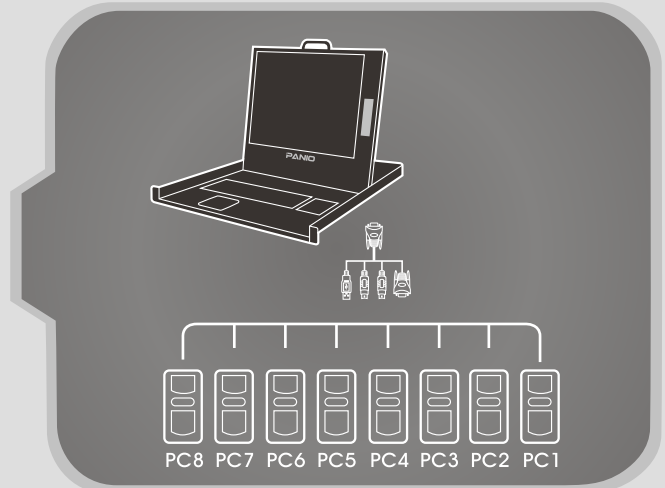

MODEL CL708

Single Rail LCD Drawer

CL708 为 17 寸 LCD 液晶显示器、独家设计模组化：可分离式萤幕、键盘，使用独特专有四合一整合线 - 支援双介面 COMBO FREE PS/2+USB 介面伺服器一线到底，不用更换线材，内建 8 埠 KVM 电脑切换器。

MODULE

功能特点

- ※ 模组化设计，可弹性组装拆卸 LCD 显示器、键盘滑鼠
- ※ 如萤幕、键盘滑鼠故障时皆可拆下更换做暂时替代使用
- ※ 支援萤幕自动侦测电脑切换模式
- ※ 标准 19 寸 1U 机架式设计
- ※ 支援 104 键薄膜键盘
- ※ 符合标准 1U 机架式高度，安装简易
- ※ 17 寸 TFT-LCD 高画质液晶萤幕
- ※ 采用 A 级 LCD 面板不断电寿命约 50000 小时
- ※ 支援视讯解析度达 1280 x 1024; DDC2B
- ※ 可透过键盘热键、OSD 视控选单
- ※ 安全式设计，方便安装使用
- ※ 台湾生产制造，品质稳定

连线示意图

详细规格

型号	CL708	
电脑连接数	8	
电脑选择	OSD, 热键	
连接介面	电脑连接埠	键盘/滑鼠/萤幕
	电源	8 x SPHD-15 母 45 瓦 交流-直流电
视讯解析度	1280 x 1024; DDC2B	
作业环境	操作温度	0°C ~ 50°C
	储存温度	-20 °C ~ -60°C
	湿度	0~80% RH, NC
机体属性	外壳材质	金属
	本体重量	20 公斤
	尺寸 (长 x 宽 x 高)	650 x 484 x 44 mm

包装明细

- ※ 1 x CL708 抽拉式 LCD KVM 切换器
- ※ 8 x COMBO KVM 连接线 (2 x PS/2 + 1 x USB + 1 x VGA) 1.8m
- ※ 1 x 机架安装套件
- ※ 1 x 使用手册