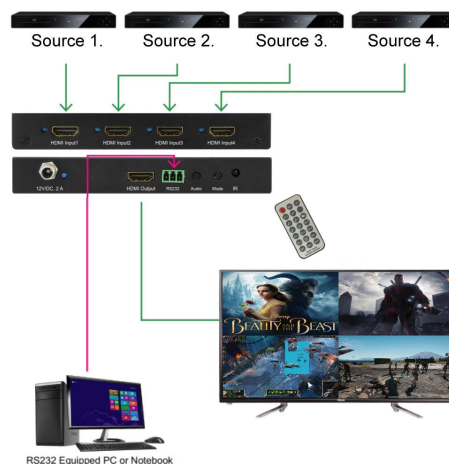

產品概觀

PANIO

HDMI Quad Switch

MODEL : CQ4120

4 進 1 出 HDMI 畫面分割管理器-RS-232

【CQ4120 系列】為一款 HDMI 分割管理器,內建多種顯示模式: 4 分割畫面 / 2 分割畫面 / 1 大 3 小畫面 / 全螢幕. 產品主要應用於視頻會議、教學、監控機房、展覽展示、股票等需要使用單台螢幕同時顯示多個訊號的場所。

功能特色

- 支援 4 埠 HDMI 訊號輸入.
- 支援 1 埠 HDMI 輸出, 輸出解析度最高可達 1920*1080@60HZ
- 四分割模式音源獨立切換.
- 全畫面模式支援無縫無黑屏快速切換.
- 內建多種簡報顯示模式: 4 分割畫面 / 2 分割畫面 / 1 大 3 小畫面 / 全螢幕.
- 控制方式: 面板按鍵 遙控器 RS-232.

示意圖

連接示意圖

4個HDMI訊號源輸入/輸出1個HDMI顯示器分割呈現

貼心提醒:訊號經過整合 分配 切換 轉換 延伸須注意 VGA / HDMI 線材品質,詳情請 LINE 我們.

包裝配件:

1 x 12V 變壓器

1 x 遙控器 (內無附電池)

分割模式