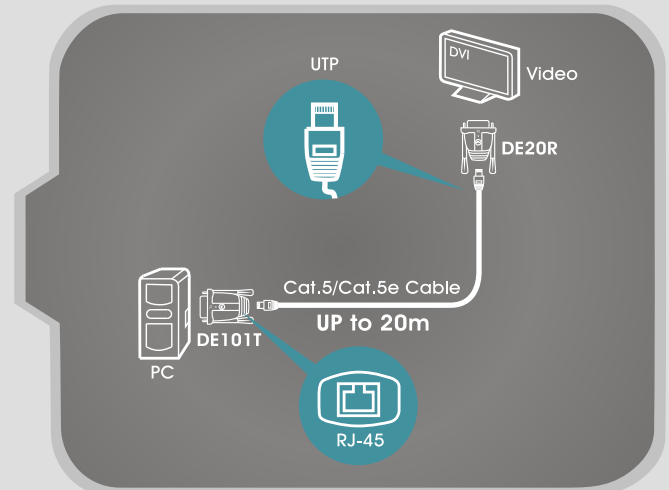

# MODEL DE20

Cat.5 DVI Extender - 20m

DE20为DVI之数位视频介面延长器，传送器与接收器之间透过Cat.5缆线连接，可让信号发送端与显示器之间距离最高延长20公尺，从此告别粗重且价格昂贵的DVI线材，大幅提升经济性与简化布线的工程。

DVI EXTEND 20m

## 功能特点

- ⊘ DVI信号透过一条UTP网路缆线最高可延长20公尺
- ⊘ 适用于保全监控系统、DVR、户外多媒体、数位看板、家电装潢、施工布线、门禁管制、投影机延伸等应用
- ⊘ 支持CD-TV、PDP-TV、Projector等显示设备
- ⊘ 纯外接式硬体设计随插即用、免安装软体
- ⊘ 使用UTP Cat.5、Cat.5e缆线
- ⊘ 微调旋钮，校正信号衰减
- ⊘ 支持解析800 x 600远端可延伸20m；1024 x 768远端可延伸15m；1280 x 1024远端可延伸10m
- ⊘ 台湾生产制造，品质稳定
- ⊘ 建议使用本公司特选延长专用Cat.5线材，以达最佳使用效果

## 详细规格

型号/功能	DE101-T 传送器	DE20-R 接收端
信号输入	影像	DVI-D 公
信号输出	影像	N/A
传送连结口	1 x RJ-45 母	1 x RJ-45 母
增益调整	N/A	N/A
LED 指示灯	绿-电源；黄-运作	N/A
视频解析度	800 x 600@20m; 1024 x 768@15m; 1280 x 1024@10m	
电源	N/A	N/A
外壳	塑胶	塑胶
尺寸 (长 x 宽 x 高)	68 x 42 x 19mm	40 x 50 x 18mm