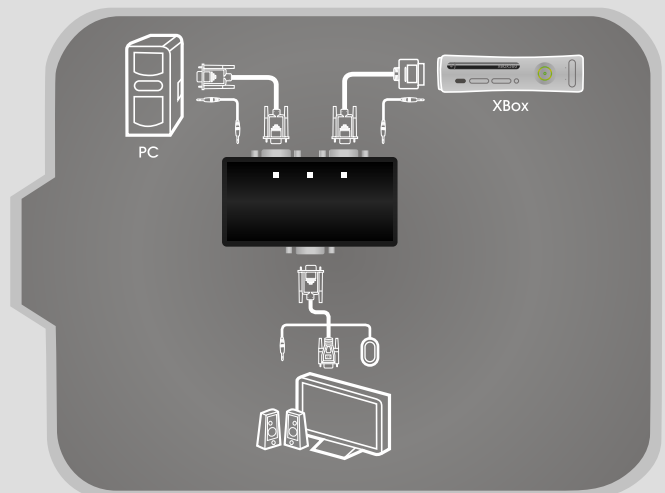

MODEL GS201

GameStation

GS201专为 XBOX360 与 PC 的玩家量身打造的切换器, 不仅提供介面的转换, 还可以透过自动侦测或是外接式按键来做切换, 让您的 XBOX360 与 PC 可以共用一台 VGA 介面的液晶萤幕与喇叭, 轻松切换, 无限享乐。

功能特点

- ※ 将一台 XBOX360 及一台具有 VGA (w / Audio) 影音讯号输出的 PC, 切换输出到 VGA 介面的液晶萤幕及立体声喇叭上播放
- ※ 可以在 VGA 介面的液晶萤幕上尽情享受高品质数位影音的游戏和影片, 不需要特别去添购支援 FULL HD (1080i / 1080p) 价格昂贵的液晶电视
- ※ 支援最大解析度可达 2048x1536
- ※ 纯外接式硬体设计、免安装任何软体或驱动程式
- ※ 可透过自动侦测切换或是手动切换 (外接式按键) 讯号来源 电子式设计 与高品质讯号传输
- ※ 双色 LED 灯号 (蓝、绿) 显示讯号来源状态
- ※ 机器底部为磁性设计, 并附有固定底座: 方便安装固定在任何位置
- ※ 台湾生产制造, 品质稳定

连线示意图

详细规格

型号	GS201	
输入埠 Port-1	连接埠	1 x HDB-15 母 / 1 x Audio jack 母
	连接线	1 x HDB-30 公 TO 1 x HDB-15 公(XBOX360 专用转接线)
输入埠 Port-2	连接埠	1 x HDB-15 母 / 1 x Audio jack 母
	连接线	1 x HDB-30 公 TO 1 x HDB-30 公 / 1 x Audio jack 公
输出埠 Output	连接埠	1 x HDB-15 母 / 1 x Audio jack 母
	连接线	1 x HDB-30 公 TO 1 x HDB-30 公 / 1 x Audio jack 公 / Select Button
支援解析度	2048 x 1536	
切换方式	自动侦测切换 / 手动按键切换	
电源	免外接电源式设计	
材质	金属	
尺寸 (L x W x H)	113 x 62 x 29 mm	

包装明细

- ※ 1 x GS201
- ※ 1 x XBOX360 专用转接线
- ※ 1 x 萤幕讯号选控线