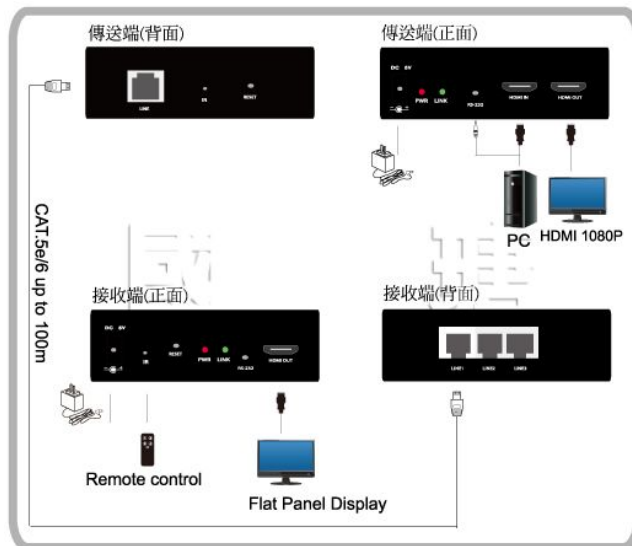

產品概觀

HDMI 影音延長擴充器

MODEL : HD1000-1002

HDMI 網線型影音延長擴充器

台灣生產/組裝/測試

【HD1000-1002】 HDMI 100 米 1080P 延長器，僅透過一條 Cat.5e/6 延伸，HDMI 高畫質畫面；多樣式搭配組合：1 對 1 或 1 對多串接。螢幕輸出解析可達 1080P 高畫質。影音設備可以透過網路纜線達到處處可播放，適合各種需要高畫質影音同步播放及延伸的場合使用。

功能特色

- HDMI 訊號延長器透過一條網路纜線，每一級可延長 100 公尺(330 呎,1080P)。
- 一線搞定：影像及音源只透過一條網路線即可達到延伸效果，有別於一般 HDMI 訊號延長器需分成兩條網路線來做延伸。
- 可透過網路 Hub 往下串接擴充距離。
- 提供 RS-232 埠。
- 自動偵測顯示模式。
- 支援 HD-TV、LCD-TV、PDP-TV、Projector 等顯示設備。
- 支援 HD 1080P 和 PC 1920x1200@60Hz 解析度。
- 支援 DDC/DDC2B、Hot-Plug Detection(HPD)、HDCP Functions。
- 支援 High Definition Audio(HD)、5.1/6.1/7.1 Surround Sound。
- 符合 HDMI 1.3a、DVI 1.1 規範。
- HD1002 可串接 10 級共 1000 米(1080P)。
- 台灣生產製造，品質穩定。

連線示意圖

產品包裝配件:

- 2 X IR 線
- 2 X RS-232 線
- 2X DC 5V 變壓器