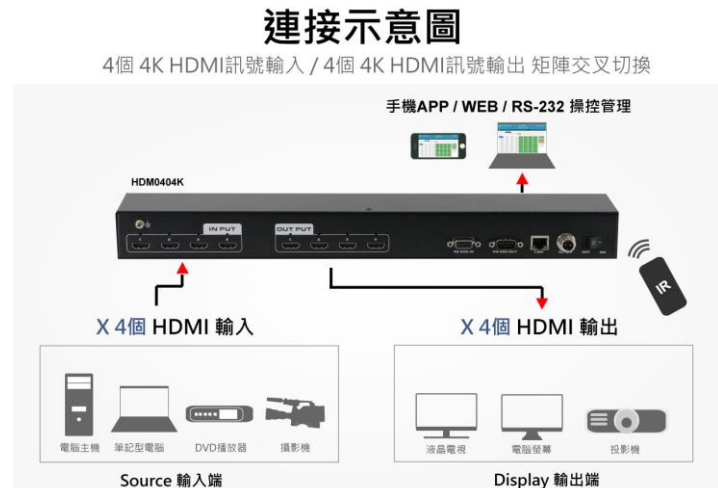

4K 30Hz HDMI 4 進 4 出 矩陣式訊號切換器

Model:HDM0404K

功能特性

- 全功能 4 進 4 出數位影音 4K30Hz HDMI 機架式矩陣切換器。
- 可以任意選擇每埠 1 進 1 出 / 1 進多出或交叉選擇切換。
- 支援 HDMI 1.4b, 解析度最高可達 4K@30Hz。
- 支援 app Web RS-232 遙控器及前面板按鍵，操作更加靈活方便。
- 支援 EDID 學習, 提高相容性, 克服不滿屏問題。
- 保障電源穩定, 內建鎖扣式電源接口。
- 兩鍵式控制方式：第一按下選擇輸入設備，第二按下選擇輸出埠, 且支援快速取消被選擇埠。
- 集中控制功能，一鍵輸出多台螢幕顯示，方便快速切換。
- 支援 24 種情境模式存取。
- 廣電級交換晶片，影像切換單顆晶片即可完成，切換效率更高。
- 中文 WEB 控制介面。
- 支援 19" 機架尺寸。

規格表

型號	HDM0404K
輸入介面	4 x HDMI (Type A Female)
輸出介面	4 x HDMI (Type A Female)
支援解析度	720p, 1080i, 1080p @ 24/30/50/60Hz, 1080P3D@60Hz, 4K@30Hz
狀態顯示	面板 LED
控制介面	2 x RS-232、1 x RJ-45、前面板按鍵
協定標準	支援 HDMI1.4b、支援 EDID 管理、支援 HDCP
連接線材長度	輸入及輸出各可接最長 5 米 HDMI 線材, 超過此長度建議搭配延長器延伸距離
重量	2.5 公斤
控制方式	按鍵、RS232、WEB、APP、遙控器
電源供應	AC 110V-240V 50/60HZ DC:12V2A
尺寸	482×288×44mm(WxDxH)

產品示意圖

隨時隨地 手機APP远程控制

公司、機房、操控室, 各種多媒體應用環境 動態盡在掌握之中

包裝配件

- 1 X DC12V 2A 變壓器
- 1 X 遙控器 (內無電池)
- 1 X 操作說明書