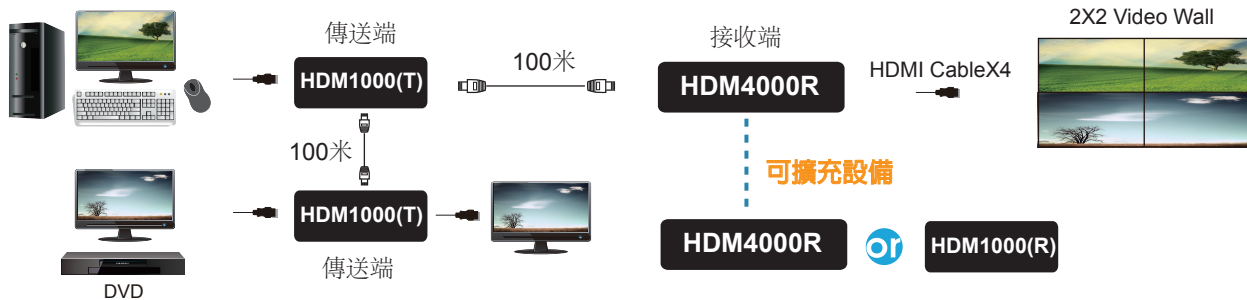

連接方式(一)

連接方式(二)