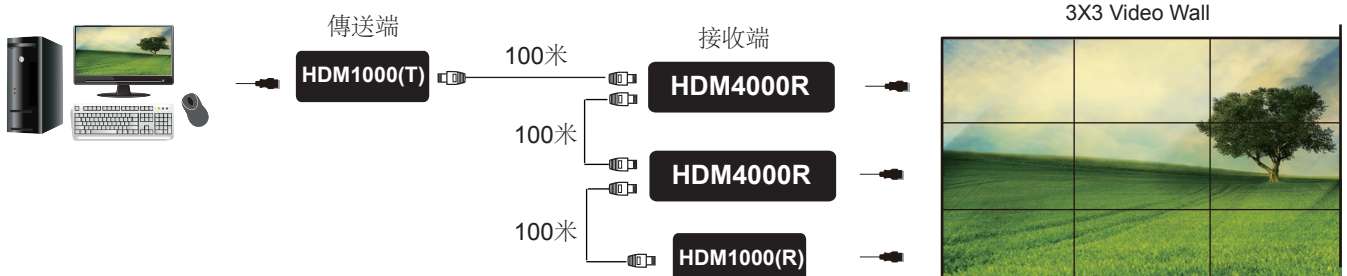

應用場所

各大企業.大眾運輸系統.政府機關.機房.購物中心.銀行.博物館.飯店.多媒體廣告.體育館等,皆可運用。

ACAFA is the most unique high-end brands that provide Full HD Long-Range AV solutions and create high-quality remote excellent products, leading our customers are able to enjoy the perfect technology. We have the most friendly staff and provide you with high-end products, allowing you to enjoy like the royal level of service, welcome to join ACAFA, enhance HD quality, we only giving you the most advanced products, it would be our pleasure to serve for you.