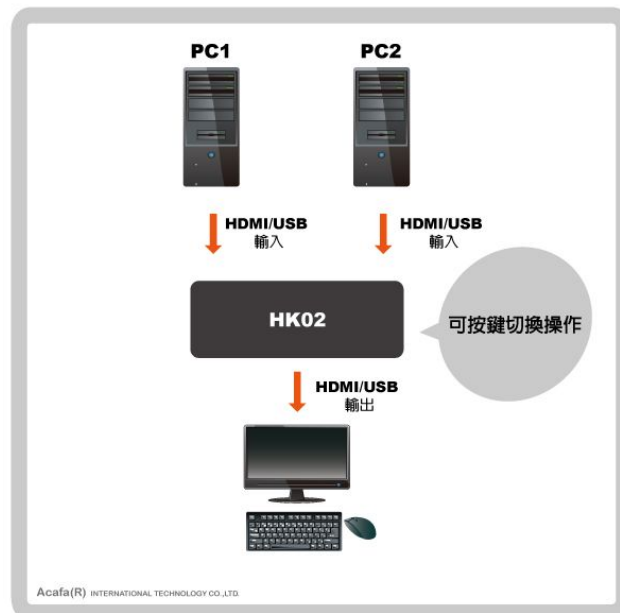

產品概觀

PANIO®

HDMI USB KVM Switch

HDMI 2Port KVM 電腦切換器

MODEL : HK02

臺灣生產/組裝/測試

【HK02 系列】 這一款 USB 介面的桌上型 HDMI KVM 電腦切換器，提供 1 組控制端（螢幕、鍵盤、滑鼠）來管控 2 台電腦，及兩組 USB 連接埠，方便共用 USB 週邊設備；可透過面板獨立按鍵，切換控制電腦，非常適合 SOHO 族或辦公室的環境來使用^中

功能特色

示意圖

- 使用 1 組螢幕、鍵盤、滑鼠，即可切換控制 2 台電腦^中
- 支援熱插拔，免安裝任何軟體或驅動程式^中
- 相容於支援 HDMI 之 HDTV/LCD/LED 顯示器^中
- 支援 Windows 98/SE/ME/2000/XP/Vista/7/8 等^中
- 支援解析度 FULL HD 1920x1080、1920 x 1200 (DVI-D)^中
- 相容於 HDMI 1.3b、HDCP 和 DVI 規格^中
- 視訊頻寬最高支援 165 MHz (1.5 Gbps)^中
- 支援 USB 2.0，可向下相容至 USB 1.1^中
- 可透過面板按鍵切換^中
- 支援傳輸距離達 30 公尺(最高 15 公尺in, 15 公尺 out)^中
- LED 指示藍燈^中
- 說睇揸啲烟訖西^中