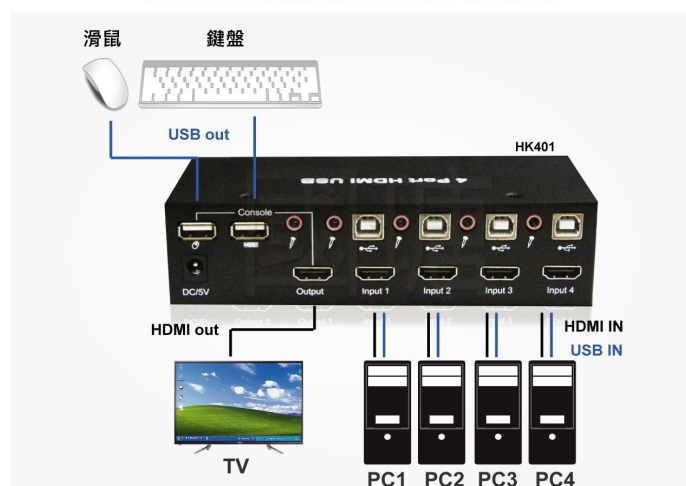

4 進 1 出 4K 多電腦主機管理器

Model:HK401

功能特性

- 僅使用 1 組 4K 螢幕, USB 鍵盤滑鼠,可切換操控 4 台電腦/監控主機.
- 最高解析度可達 4K @30HZ.
- 支援遙控器,鍵盤熱鍵切換,或按鍵切換選擇.
- 支援 USB2.0 Hub,可接 USB 周邊設備.
- 支援自動智慧型跳台功能,在指定的時間間隔內輪播監視電腦主機.
- 內建麥克風埠,可外接麥克風輸入音效.
- 支援 Windows WIN7/ WIN8/ WIN10/ Linux · Unix · MAC 等.
- 可搭配本公司 CK1020K,將螢幕 鍵盤滑鼠延長至遠端操控.

規格表

型號	HK401
輸入介面	4 × HDMI, 4 x USB2.0
輸出介面	1 x HDMI, 2 x USB2.0 滑鼠、鍵盤專用, 1 x USB2.0 Hub
解析度	支援最高解析度 4K @30HZ
控制介面	遙控器切換, 按鍵切換, 熱鍵切換
電源供應	DC 5V 3A
尺寸	171mm(長) x 46.5mm(高) x 75.5mm(寬)

產品示意圖

連接示意圖

提供4個HDMI+USB訊號源輸入 1個HDMI顯示 輕鬆切換管理。

連接 USB 周邊設備

包裝配件

- 1 x DC5V 3A
- 4 x HDMI+USB 連接整合線 1.8 米
- 1 x 說明書
- 1 x 遙控器 (內無附電池)