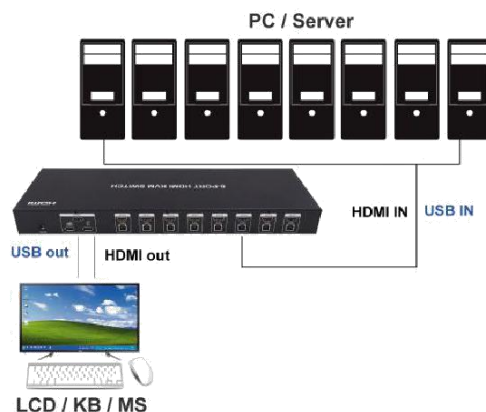

# HDMI KVM Switch

MODEL: HK801

HDMI AUTO USB

HDMI KVM 8 進 1 出電腦切換管理器

## 【HK801 系列】

1 組控制端(HDMI 螢幕及 USB 鍵盤滑鼠)控制 8 台電腦主機或筆電.可使用遙控器切換不同電腦主機,最高解析度可達 1920X1440 ;並可透過移動滑鼠即可切換不同電腦操作。

功能特色

示意圖

- 1 組 HDMI 螢幕及 USB 鍵盤滑鼠集中管理 8 台電腦主機。
- 支援解析度最高可達 1920X1440。
- 支援 Windows 95/98/2000/2003/NT/XP/VI N7/WIN8, Linux, Unix, MAC OS。
- 支援移動滑鼠即可輕鬆切換訊號 (USB 訊號無縫切換)。
- 支援自動掃描功能 (可調整自動跳台時間)。
- 支援鍵盤熱鍵及按鍵 切換控制 KVM 切換器。
- 貼心提醒:訊號經過整合 分配 切換 轉換 延伸須注意 VGA / HDMI 線材品質,詳情請 LINE 我們。

## 連接示意圖

提供8個HDMI+USB訊號源輸入 1個HDMI顯示 輕鬆切換管理。