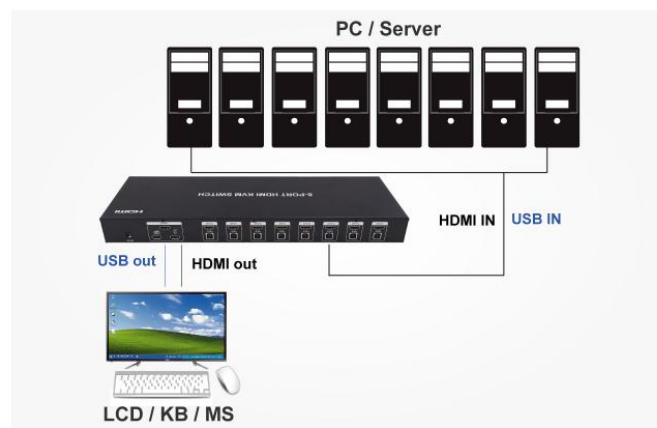

產品概觀

PANIO

HDMI KVM Switch

MODEL: HK801

HDMI AUTO USB

4K HDMI KVM 8 進 1 出電腦切換管理器

【HK801 系列】

1 組控制端(HDMI 螢幕及 USB 鍵盤滑鼠)控制 8 台電腦主機或筆電.可使用遙控器切換不同電腦主機,最高解析度可達 1920X1440 ;並可透過移動滑鼠即可切換不同電腦操作。

功能特色

示意圖

- 1 組HDMI螢幕及USB鍵盤滑鼠集中管理 8 台電腦主機。
- 支援解析度最高可達 1920X1440.
- 支援 Windows 95/98/2000/2003/NT/XP/WIN7/WIN8, Linux, Unix, MAC OS.
- 支援移動滑鼠即可輕鬆切換訊號(USB訊號無縫切換).
- 支援自動掃描功能 (可調整自動跳台時間).
- 支援鍵盤熱鍵及按鍵 切換控制KVM切換器。
- 貼心提醒:訊號經過整合 分配 切換 轉換 延伸須注意VGA / HDMI線材品質,詳情請LINE我們。

連接示意圖

提供8個HDMI+USB訊號源輸入 1個HDMI顯示 輕鬆切換管理。

包裝配件：

1 X 12V變壓器

1 X 機架掛耳