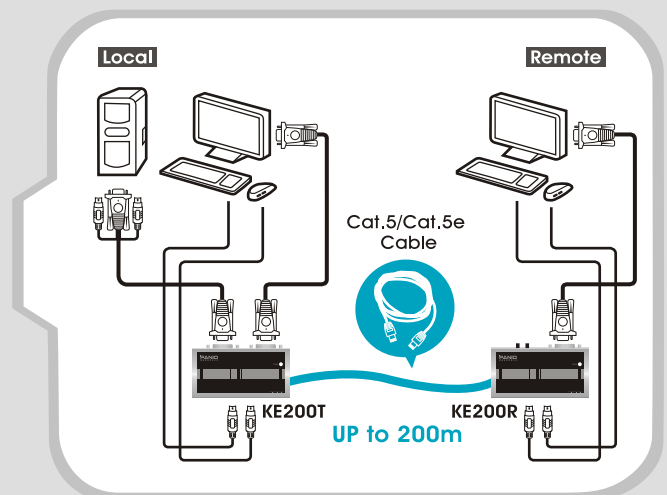

MODEL KE200

KVM Extender - 200m

利用电脑延长管理器可将近端机房电脑主机的萤幕、键盘、滑鼠信号透过轻便的Cat.5e线材延长200公尺建立一组远端控制端，两地双控制端让您省去往返机房宝贵时间有助於提升工作效率。

功能特点

- ※ 支持2WAY双控制端操作，控管电脑主机
- ※ 对应PS/2键盘及滑鼠
- ※ 透过Cat.5e网路线材连接远端与近端装置，最远距离可达200公尺
- ※ 微调旋钮-视频亮度/焦距
- ※ LED灯号操作指示
- ※ 高解析度:最大 2048 x 1536(200m)
- ※ 可支持作业系统: Windows 2000/XP/Vista and Linux
- ※ 底部磁性底座设计，安装方便

连线示意图

详细规格

型号/功能	KE200-T 传送端	KE200-R 接收端
电脑端	萤幕	1 x HDB-15 母(蓝)
	键盘	1 x Mini Din-6 母(紫)
	滑鼠	1 x Mini Din-6 母(绿)
控制端	萤幕	1 x SPHD-15 公(蓝)
	键盘	
	滑鼠	
传送连结口	1 x RJ-45 母	1 x RJ-45 母
LED 指示灯	状态: 使用(绿)/暂停(红)	状态: 使用(绿)/暂停(红)
视频解析度	2048x1536@200m	2048x1536@200m
调整旋钮	N/A	亮度 x 1; 焦距 x 1
电源	N/A	AC 7.5V 1000mA
外壳	金属	金属
尺寸 (长 x 宽 x 高)	62 x 113 x 29mm	62 x 113 x 29mm

包装明细

- ※ 1x KE200-T 传送端
- ※ 1x KE200-R 接收端
- ※ 1x 一对三电脑连接线
- ※ 1x AC 7.5V 1000m变压器