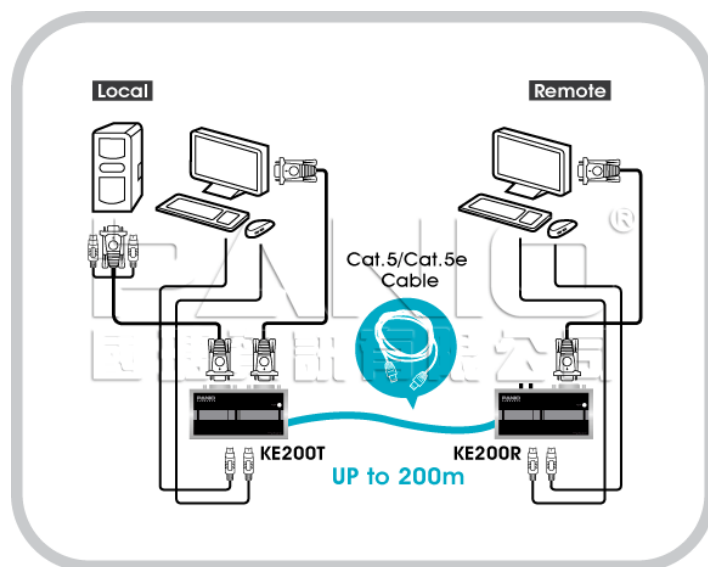

連線示意圖

包裝配件：

- 1 x KE200-T KVM 電腦延長器 傳送端
- 1 x KE200-R KVM 電腦延長器 接收端
- 1 x 專用三合一電腦連接線
- 1 x AC 7.5V 1000mA 變壓器