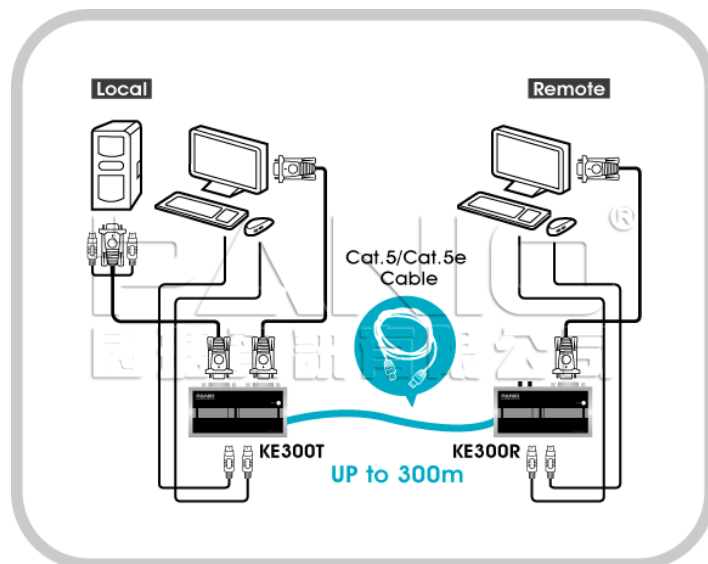

產品概觀

KVM Extender

MODEL : KE300

PS/2 VGA 2WAY EXTEND 300m

KVM 電腦延長管理器-300 米

台灣生產/組裝/測試

利用 KVM 電腦延長管理器可將近端機房電腦主機的螢幕、鍵盤、滑鼠訊號透過輕便的 Cat.5e 線材延長 300 公尺，建立一組遠端控制端，兩地雙控制端讓您省去往返機房寶貴時間有助於提升工作效率。

功能特色

- 支援雙控制端操作，控管電腦主機。
- 對應 PS/2 鍵盤及滑鼠。
- KVM電腦延長器透過 Cat.5e 網路線材連接遠端與近端裝置，最遠距離可達 300 公尺。
- 微調旋鈕 - 視訊亮度 / 焦距。
- LED 燈號操作指示。
- 高解析度：最大 2048x1536(200m)。
- 可支援作業系統：Windows/XP/Vista、Linux。
- 底部磁性底座設計，安裝方便。
- 台灣生產製造，品質穩定。
- 建議使用本公司特選延長專用 Cat.5 線材，以達最佳使用效果。

連線示意圖

包裝配件：

- 1 x KE300-T KVM 電腦延長器 傳送端
- 1 x KE300-R KVM 電腦延長器 接收端
- 1 x 專用三合一電腦連接線
- 1 x AC 7.5V 1000mA 變壓器