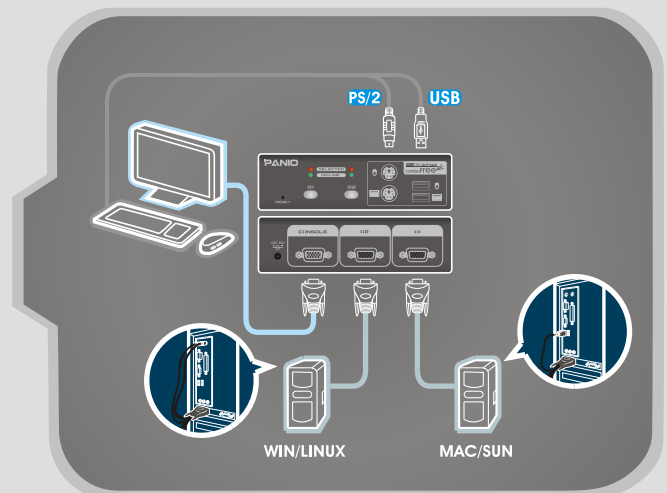

# MODEL KF02

2 Port KVM Switch

Combo Free KVM为控制端及电脑端支持PS/2与USB介面的键盘与滑鼠，可支持PC、MAC、SUN三种电脑主机且不需透过任何转换接头以及线材，KF系列为KVM切换器中最高介面相容性之机种。

PS/2 USB VGA

## 功能特点

- ※ Combo Free控制端和电脑端双介面-支持PS/2或USB介面键盘滑鼠
- ※ 可设定三种热键切换方式
- ※ 专利OTG技术-各口独立运算能使切换过程无延迟
- ※ 支持PC、MAC、SUN电脑主机-专用双介面线材无须另购任何转换线
- ※ 解析度可达2048 x 1536@85Hz并支持DDC2B
- ※ 热键或按键切换
- ※ 自动扫描模式-可监控电脑操作
- ※ 无须外接电源
- ※ 支持热插拔
- ※ 可支持作业系统：Windows 98SE/ME/2000/XP/Vista/7/2003 Server, Linuxr, Mac OS9/OSX and Sun Micro System
- ※ 如需使用无线键盘滑鼠组，请来电洽询

## 详细规格

型号/功能	KF02	
电脑切换选择	热键 / 按钮	
控制端连接口	萤幕	1 x HDB-15 母头 (蓝)
	键盘	1 x Mini Din-6 母头 (紫); 1 x USB TypeA 母头 (白)
	滑鼠	1 x Mini Din-6 母头 (绿); 1 x USB TypeA 母头 (白)
电脑端连接口	萤幕	2 x HDB-15 母头 (黑)
	键盘	
	滑鼠	
扫描区间	5~250 秒	
LED 指示灯	已选择	2 ( 红 )
	连线	2 ( 绿 )
机体属性	外壳	金属
	重量	439g
	尺寸	14 x 8.5 x 4.5 cm
作业环境	操作温度	0~50° C
	储存温度	-20~60° C
	湿度	0~80% RH, 非凝结