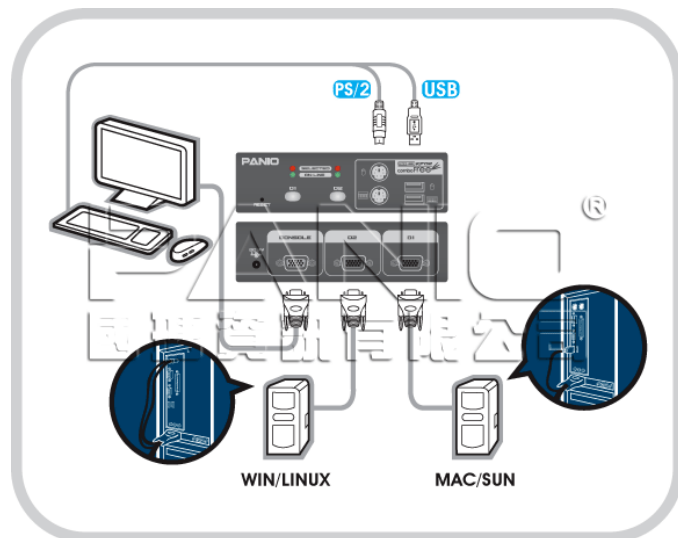

產品概觀

Combo Free KVM

MODEL : KFO2

USB PS/2 VGA

2埠 PS2&USB 雙介面 KVM 電腦切換器

台灣生產/組裝/測試

KFO2 為 Combo Free A+ KVM 控制端及電腦端支援 PS/2 與 USB 介面的鍵盤與滑鼠；可支援 PC、MAC、SUN 三種電腦主機且不需透過任何轉換接頭以及線材，KF 系列為 KVM 切換器中最高介面相容性之機種。

功能特色

- Combo Free A+控制端&PC端雙介面-支援PS/2 或USB介面鍵盤滑鼠。
- KVM電腦切換器專利OTG技術-各埠獨立運算能使切換過程無延遲。
- 支援PC、MAC、SUN電腦主機-專用雙介面線材無須另購任何轉換線。
- 具備串接功能，最高串接層級 3 層，可高串接到 8 台PC。
- 解析度可達 2048 x 1536@85Hz並支援DDC2B。
- 熱鍵或按鍵切換。
- 自動掃描模式-可監控電腦操作。
- 無須外接電源。
- 支援熱插拔。
- 可支援作業系統：Windows 98SE/ME/2000/XP/Vista/7/2003 Server, Linux, Mac OS9/OSX and Sun Micro System。

連線示意圖

包裝配件：

- 1 x KFO2 PS/2&USB KVM 電腦切換器
- 2 x 四合一專用整合線-1.8m (PS/2+USB KVM Cable)
- 1 x 使用手冊
- 1 x 變壓器 DC 5V 1A (加購 350 元)