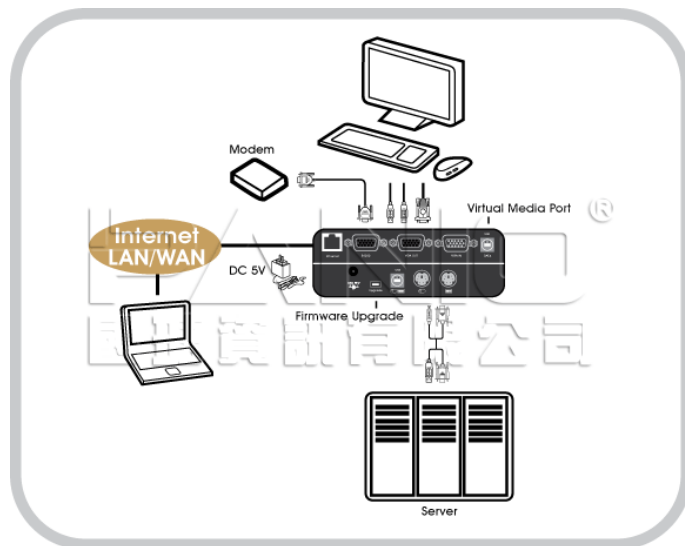

## IP KVM Switch

MODEL : KF101P

USB VGA IP KVM

單埠 遠端管理 IP KVM 電腦切換器

台灣生產/組裝/測試

KF101P 是單埠遠端管理 IP KVM 電腦切換器 (KVM over IP)，是讓您的 KVM 電腦切換器具備遠端登入功能的最經濟的方案。提供透過網路控制的 BIOS 等級管理，讓您隨時隨地都可以透過網路管理您在遠端的電腦。

### 功能特色

- 操控端支援USB介面的鍵盤與滑鼠，直接控制所連接的伺服器。
- 電腦端支援雙介面PS/2 與 USB 介面，另內建Mini USB韌體升級埠。
- 在世界各地對所連接的伺服器進行遠端控制。
- 遠端管理 IP KVM 電腦切換器透過網際網路或電話（數據機）來控制遠端的螢幕、鍵盤、滑鼠。
- 支援OS / BIOS 層級管理。
- 可透過網路遠端電腦檔案資料互傳。
- 遠端不需安裝任何軟體即可控管近端伺服器/電腦。
- 支援 256 位元 SSL 加密。
- 遠端高性能鼠標同步速度。
- 近端可外接一組螢幕、USB鍵盤滑鼠，直接控制所連接的伺服器。
- 具備帳號密碼安全機制管控。
- 支援 10/100Base-T、TCP/IP 及 HTTP。
- 支援超高影像品質，近端最高可達 2048 x 1536；遠端最高可達 1600 x 1200。
- 支援 256 位元 SSL 加密。
- 可線上更新韌體。
- 台灣生產製造，品質穩定。

### 連線示意圖

包裝配件：

- 1 x KF101P
- 1 x 二對二專用整合線
- 1 x USB 檔案傳輸連接線
- 1 x RS-232 連接線
- 1 x 變壓器
- 1 x 安裝光碟片