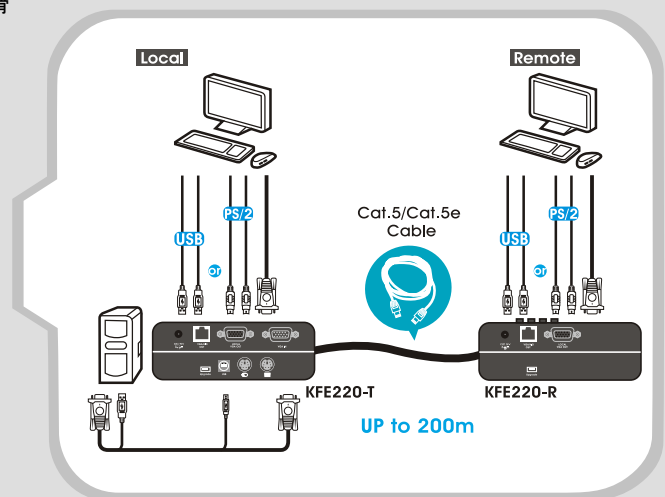

# MODEL KFE220

Combo KVM Extender - 200m

KFE220双介面(PS/2&USB)电脑控制端KVM延长器，透过一组传送器及接收器，两端之间以一条CAT5/CAT5E/CAT6 STP缆线相互连接，即可将萤幕、键盘、滑鼠的讯号做延长，最远可达200公尺。两地双控制端-近端与远端皆可接上萤幕以及(PS/2或USB)键盘、滑鼠，让您省去往返机房宝贵时间有助於提升工作效率。

## 功能特点

- ※ 支援双控制端操作-近端与远端皆可接上萤幕以及(PS/2或USB)键盘、滑鼠控管电脑主机
- ※ 透过近端接收器上按钮可选择切换控制权
- ※ 近端与远端皆支援双介面(PS/2或USB)键盘、滑鼠
- ※ 电脑连接埠支援双介面PS/2及USB连接
- ※ 透过 Cat.5e 网路线材连接远端与近端装置，最远距离可达 200 公尺
- ※ 支援BIOS层级管理
- ※ 远端支援微调旋钮 - 视讯亮度 / 焦距 / R.G.B色差 / 明亮切换钮
- ※ LED灯号操作指示
- ※ 纯外接式硬体设计随插即用，免安装软体
- ※ 支援最高解析可达 1920 x 1200
- ※ VGA视讯输出支援 DDC / DDC2 / DDC2B
- ※ 可支援作业系统：DOS, Windows 98SE/ME/2000/XP/2003, Vista, Linux, Mac OS9/OSX and Sun Microsystems
- ※ 支援韧体更新
- ※ 台湾生产制造，品质稳定

## 详细规格

型号	KFE220-T 传送端	KFE220-R 接收端
控制端	萤幕	1 x HDB-15 母
	键盘	1 x Mini Din-6 母 ; 1 x USB TypeA 母
	滑鼠	1 x Mini Din-6 母 ; 1 x USB TypeA 母
电脑端	萤幕	1 x HDB-15 母
	键盘	1 x Mini Din-6 母
	滑鼠	1 x Mini Din-6 母
	USB	1 x USB TypeB 母
传送连结埠	1 x RJ-45 母	1 x RJ-45 母
LED 指示灯	状态: 使用(绿)/选择(红)	状态: 使用(绿)/选择(红)
视讯解析度	1920 x 1200 - 50 m 1600 x 1200 - 100 m 1400 x 900 - 150 m 1280 x 1024 - 200m	
调整旋钮	N/A	视讯亮度/焦距/R.G.B 色差/明亮切换钮
电源	DC 5V 2000mA	DC 5V 2000mA
外壳	金属	金属

## 包装明细

- ※ 1x KFE220-T 传送端
- ※ 1x KFE220-R 接收端
- ※ 1x USB A to B 连接线
- ※ 2x DC 5V 2000mA变压器