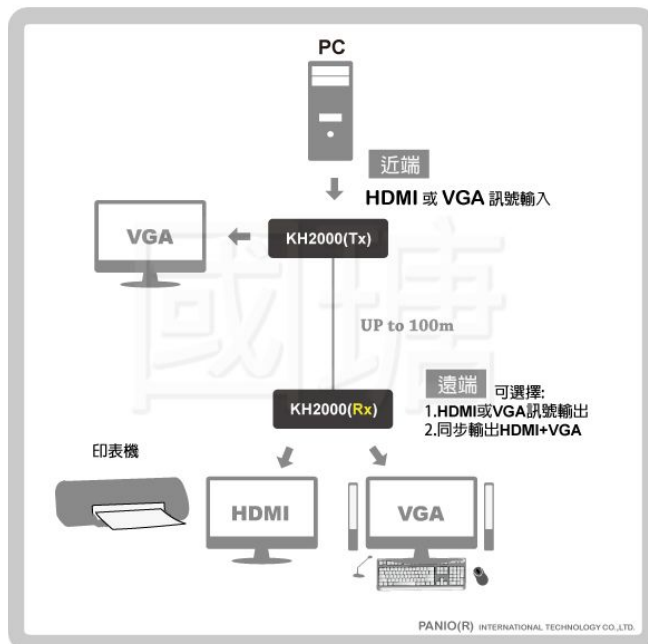

產品概觀

HDMI KVM 矩陣延長管理器

MODEL : KH2000

HDMI KVM USB 影音訊號矩陣式電腦延長管理器

台灣生產/組裝/測試

【KH2000 系列】 一款將 HDMI+VGA+RS232+IR+Audio+USB 2.0 Hub 訊號透過 1 條網路線/光纖或獨立 Giga 區域網路, 延伸至 100 米/200 米..30 公里距離, 再輸出 1 組 HDMI+VGA+RS232+IR+Audio+USB 2.0 Hub 訊號在遠端操作. 多功能應用 : 可搭配網路 IGMB Giga Switch 可達到矩陣切換功能 (多進多出), 例如: KH2000T 傳送端 X2 及 KH2000R 接收端 X2, 即可架構 2X2 矩陣式 HDMI KVM 切換器. 也可透過光纖傳輸訊號。

功能特色

示意圖

- 電腦主機訊號透過網路線/區域網路/光纖將 HDMI+VGA+鍵鼠+USB2.0 周邊+喇叭麥克風+RS-232 延伸擴充。
- 支援電視牆拼接功能。
- 支援 HDMI+Audio 個別輸入混合 HDMI 輸出。
- 支援 HDMI 輸入 HDMI+Audio 分離輸出。
- 訊號透過網路線或 Giga 網路交換器延伸 HDMI.VGA .USB 周邊.RS232.Audio.IR 至 100 米/200 米../30 公里(光纖)遠距離, 解析度達 Full HD 1080P / 1920*1200(WU*GA)。
- 接收端可同步輸出 HDMI 及 VGA 訊號。
- 雙向音源輸入, 遠近端人員可透過耳麥對講。
- 接收端支援 2 埠 USB2.0 可接 USB 周邊設備, 如印表機...
- 接收端可同步輸出 HDMI 及 VGA 訊號。
- 矩陣式切換功能, 可以達到多台主機對多台控制端設備。
- HDMI 及聲音獨立輸入輸出, 適合應用於 HDMI 聲音及影像分開傳送應用。
- 支援 HDCP 2.0 3D(side by side & Top and botton) | Dolby True HD, and DTS-HD Master,LPCM audio up to 7.1 channels 192KHz。
- 可透過遠端遙控器切換選擇不同訊號源, 支援 bi-directional IR.
- 台灣生產製造, 品質穩定。