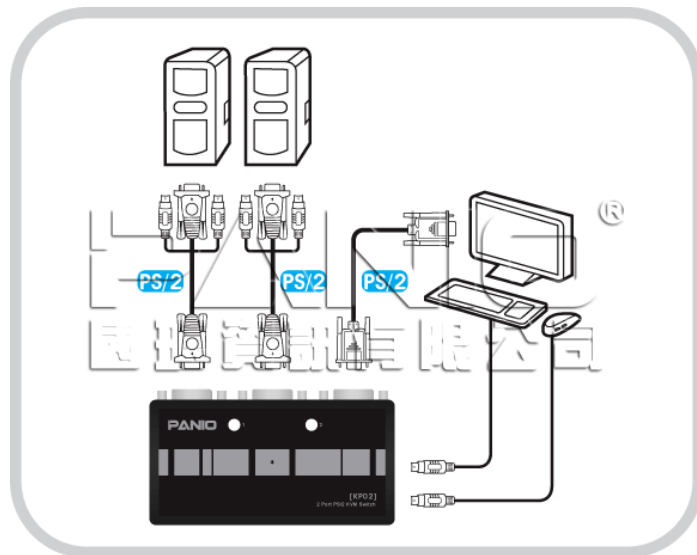

產品概觀

PS2 KVM Switch

MODEL : KP02

PS/2 VGA

2 埠 PS2 KVM 電腦切換器

台灣生產/組裝/測試

KP02 為 PS/2 介面的桌上型 KVM 電腦切換器，提供 1 組控制端（螢幕、鍵盤、滑鼠）來管控 2 台電腦，可透過面板循環按鍵，或是鍵盤熱鍵來切換控制電腦，非常適合 SOHO 族及工程師使用。

功能特色

- 使用 1 組螢幕、鍵盤、滑鼠，即可切換控制 2 台電腦。
- 支援熱插拔，免安裝任何軟體或驅動程式。
- 滑鼠相容性高。
- 支援最高解析度可達 2048 x 1536。
- 每埠均能正確模擬鍵盤、滑鼠訊號，且可以同時間開機。
- 完整支援螢幕 DDC2B 功能，未切換到的電腦也能偵測到正確的螢幕型號。
- 內建自動掃描功能，便於監控。
- 可透過面板按鍵，或是鍵盤熱鍵來切換控制電腦。
- 具鍵盤、滑鼠訊號重置功能鍵 (Reset)，可解決鍵盤、滑鼠訊號不正常的問題。
- 使用 HDB-15 三合一（螢幕、鍵盤、滑鼠）整合型連接線材，安裝簡便，不易鬆脫。
- 免外接電源設計，透過電腦的 PS/2 埠來供電。
- 底部磁性設計，方便安裝固定。
- 台灣生產製造，品質穩定。

連線示意圖

包裝配件：

1 x KP02

2 x 專用三合一電腦連接線