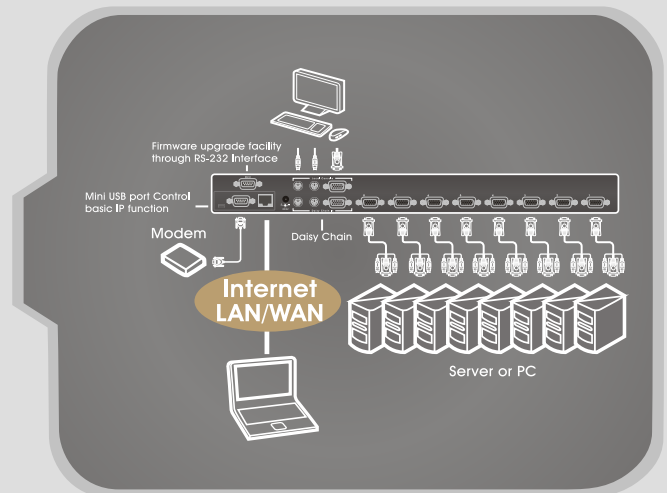

MODEL KVM108P

8 Port KVM over IP Switch

高阶的KVM108P是8埠IP KVM，它能够从近端控制台管控所连接的伺服器，另外，也可透过网际网路控制远端的伺服器。安全性的管控机制(SSL)、密码保护、多种语言的OSD及支援多种热键组合让您的管控更加得心应手。

功能特点

- ⊘ 可透过数据机连上KVM108P以做为网际网路中断的另一选择
- ⊘ 硬碟储存虚拟镜射 (Virtual Storage Mapping)- 透过网路远端电脑资料互传
- ⊘ 自动调整最佳解析度符合监控端之解析度
- ⊘ 具各国键盘的对应表，以方便监控不同国家之伺服器
- ⊘ 可设定 16 组快捷键，方便操作
- ⊘ 支援多达 15 位使用者同时登入，并监控同一伺服器 (单一通道)
- ⊘ 支援多达 35 位使用者帐号
- ⊘ 支援 10/100Base-T、TCP/IP 及 HTTP
- ⊘ 支援超高影像品质，近端最高可达1920 x 1440；远端最高可达1280 x 1024
- ⊘ 支援 128 位元 SSL 加密
- ⊘ 可线上更新韧体
- ⊘ 内建 8 埠 KVM 电脑切换器功能，节省资源成本
- ⊘ 台湾生产制造，品质稳定

连线示意图

详细规格

型号		KVM108P	
连接介面	近端控制端	键盘	1 x Mini DIN-6 母
		萤幕	1 x HDB-15 母
		滑鼠	1 x Mini Din-6 母
	电脑(KVM)连接端	键盘	8 x HDB-15 母
		萤幕	
		滑鼠	
	串接埠	键盘	1 x Mini DIN-6 母
		萤幕	1 x HDB-15 母
		滑鼠	1 x Mini Din-6 母
	LAN 连接埠	1 x RJ-45 母	
电源插孔	1 x DC 插孔		
USB	1 x USB 2.0 Type B 母		
网路支援介面		TCP/IP, HTTP, HTTPS, UDP, RADIUS, DHCP, SSL, ARP, DNS	
耗电量		DC5V, 2.6A	
视讯解析度		近端-可达 1920 x 1440 远端-可达 1280 x 1024	
环境	操作温度	0° ~ 50° C	
	储存温度	-20° ~ 60° C	
	湿度	0 - 80% RH, 非凝结	
机体属性	外壳材质	金属	
	重量	200 公克	
	尺寸(L x W x H)	410 x 164 x 46 mm	

包装明细

- ⊘ 1 x KVM108P
- ⊘ 1 x 专用三对三电脑连接线
- ⊘ 8 x 专用三合一KVM连接线
- ⊘ 1 x USB档案传输连接线
- ⊘ 1 x RS-232连接线
- ⊘ 1 x 光碟片
- ⊘ 1 x 变压器
- ⊘ 1 x 机架案装套件