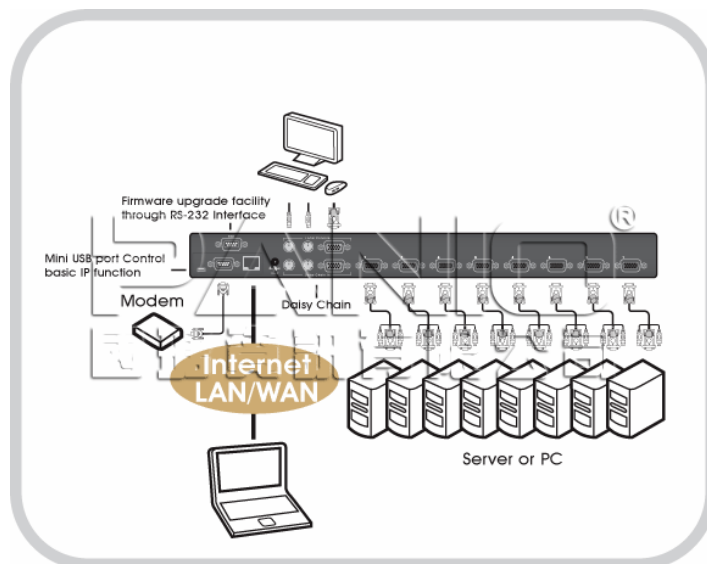

## IP KVM Switch

MODEL : KVM108P

PS/2 VGA IP KVM

8 埠 遠端管理 IP KVM 電腦切換器

台灣生產/組裝/測試

高階遠端管理的 KVM108P 是 8 埠 IP KVM 電腦切換器，它能夠從近端控制台管控所連接的伺服器，另外，也可透過網際網路控制遠端的伺服器。安全性的管控機制(SSL)、密碼保護、多種語言的 OSD 及支援多種熱鍵組合讓您的管控更加得心應手。

### 功能特色

- 可相容各大廠牌 KVM 電腦切換器，讓您無論任何時間、地點都可以管理遠端伺服器。
- 可透過數據機連上 KVM108P 以做為網際網路中斷的另一選擇。
- 硬碟儲存虛擬鏡射 (Virtual Storage Mapping)- 透過網路遠近端電腦資料互傳。
- 自動調整最佳解析度符合監控端之解析度。
- 具各國鍵盤的對應表，以方便監控不同國家之伺服器。
- 自動掃描模式 - 可監控電腦操作。
- 可設定 16 組快捷鍵，方便操作。
- 支援多達 15 位使用者同時登入，並監控同一伺服器 (單一通道)。
- 支援多達 35 位使用者帳號。
- 支援 10/100Base-T、TCP/IP 及 HTTP。
- 支援超高影像品質，近端最高可達 1920 x 1440；遠端最高可達 1280 x 1024。
- 支援 128 位元 SSL 加密。
- 可線上更新韌體。
- 內建 8 埠 KVM 電腦切換器功能，節省資源成本。
- 台灣生產製造，品質穩定。

### 連線示意圖

包裝配件：

- 1 x KVM108P 高階遠端管理 IP KVM 電腦切換器
- 1 x 專用三對三電腦連接線
- 8 x 專用三合一 KVM 連接線
- 1 x USB 檔案傳輸連接線
- 1 x RS-232 連接線
- 1 x 光碟片
- 1 x 變壓器
- 1 x 機架安裝套件