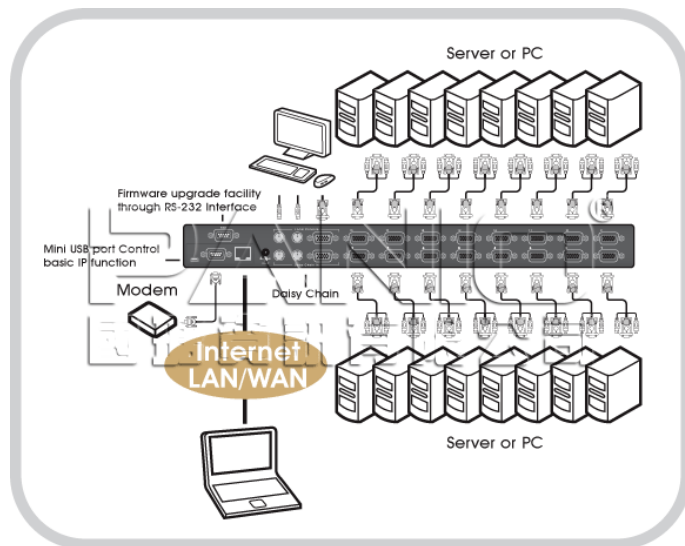

IP KVM Switch

MODEL : KVM116P

PS/2 VGA IP KVM

16 埠 遠端管理 IP KVM 電腦切換器

台灣生產/組裝/測試

高階遠端管理的 KVM116P 是 16 埠 IP KVM 電腦切換器，它能夠從近端控制台管控所連接的伺服器，另外，也可透過網際網路控制遠端的伺服器。安全性的管控機制(SSL)、密碼保護、多種語言的 OSD 及支援多種熱鍵組合讓您的管控更加得心應手。

功能特色

- 可相容各大廠牌 KVM 電腦切換器，讓您無論任何時間、地點都可以管理遠端伺服器。
- 可透過數據機連上 KVM116P 以做為網際網路中斷的另一選擇。
- 硬碟儲存虛擬鏡射 (Virtual Storage Mapping)- 透過網路遠端電腦資料互傳。
- 自動調整最佳解析度符合監控端之解析度。
- 具各國鍵盤的對應表，以方便監控不同國家之伺服器。
- 自動掃描模式 - 可監控電腦操作。
- 可設定 16 組快捷鍵，方便操作。
- 支援多達 15 位使用者同時登入，並監控同一伺服器 (單一通道)。
- 支援多達 35 位使用者帳號。
- 支援 10/100Base-T、TCP/IP 及 HTTP。
- 支援超高影像品質，近端最高可達 1920 x 1440；遠端最高可達 1280 x 1024。
- 支援 128 位元 SSL 加密。
- 可線上更新韌體。
- 內建 16 埠 KVM 電腦切換器功能，節省資源成本。
- 台灣生產製造，品質穩定。

連線示意圖

包裝配件：

- 1 x KVM116P 高階遠端管理 IP KVM 電腦切換器
- 1 x 專用三對三電腦連接線
- 16 x 專用三合一 KVM 連接線
- 1 x USB 檔案傳輸連接線
- 1 x RS-232 連接線
- 1 x 光碟片
- 1 x 變壓器
- 1 x 機架安裝套件