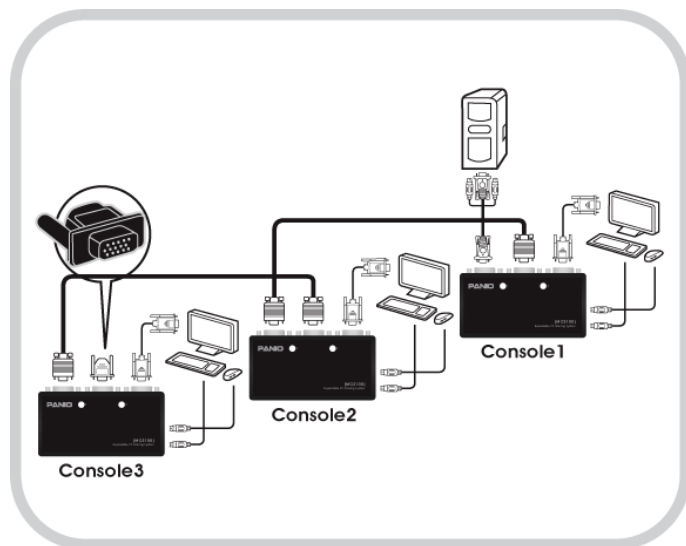

產品概觀

KVM Extender

MODEL : MCS100

PS/2 VGA 2WAY EXTEND 30m

PC Hub 串接式電腦共享器-30 米

台灣生產/組裝/測試

MCS100 電腦主機共享器具備串接擴充的功能，可以將一台電腦主機或是電腦切換器的控制端分享給多人或是多個地點來操作。擴充型的設計，讓您可以在 30 公尺的有效距離內擴充更多的控制點，同一時間由一個控制點操作。

功能特色

連線示意圖

- 透過PC Hub可以讓一台電腦主机的控制端分享出多組控制點(螢幕/鍵盤/滑鼠)。
- 可以使用面板按鍵或鍵盤熱鍵來切換控制權(同一時間只能由一個控制點操作PC)。
- 每一個控制端均可以設定各自的使用權釋放間隔時間，預設的間隔時間為 5 秒，可設定為 5、10、20 秒。
- 純外接式硬體設計，無系統相容性問題。
- 可擴充控制端數量，總串接長度可達 30 公尺。
- 支援解析度可達 2048x1536；DDC2B。
- 底部磁性設計，方便安裝固定。
- 串接末端的PC Hub必須接上終端電阻器。
- 台灣生產製造，品質穩定。
- 建議使用本公司特選延長專用 Cat.5 線材，以達最佳使用效果。

包裝配件：

- 1 x MCS100 PC Hub 串接式電腦共享器
- 1 x 專用三合一電腦連接線
- 1 x 終端電阻
- 1 x DC 5V 變壓器
- 1 x VGA 串接線 1m/2m/3m/5m/10m/15m/20m (長度選購)