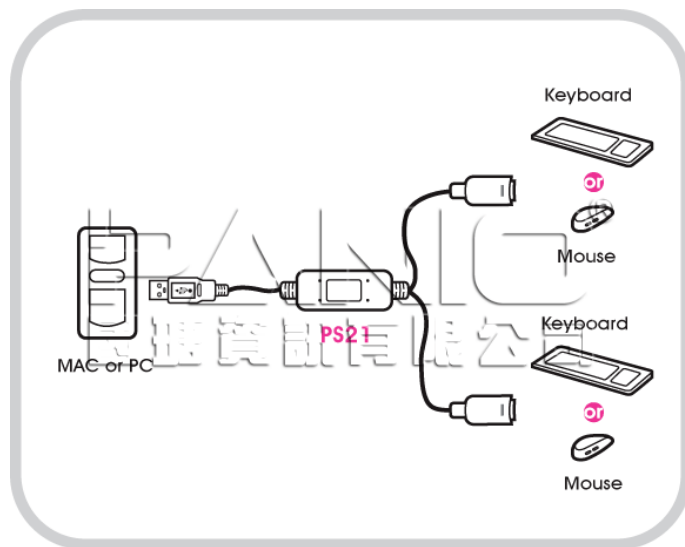

產品概觀

USB Adaptor

MODEL : PS21

USB PS/2

PS21 USB 轉 PS/2 轉換器

台灣生產/組裝/測試

PS21 為 32 公分線長的訊號轉換器，可將 USB 訊號裝置（鍵盤與滑鼠）轉換成 PS/2 訊號。並支援多種作業系統，滿足使用者需求。

功能特色

- 支援 Microsoft Intellimouse。
- 可透過熱鍵選擇作業系統與鍵盤語言。
- 可支援作業系統：Windows 98/98SE/ME/2000/XP/Vista/7、Mac OS9、X, Linux、Sun Micro OS。
- 台灣生產製造，品質穩定。

連線示意圖

包裝配件：

1 x PS21 USB 轉 PS/2 轉換器