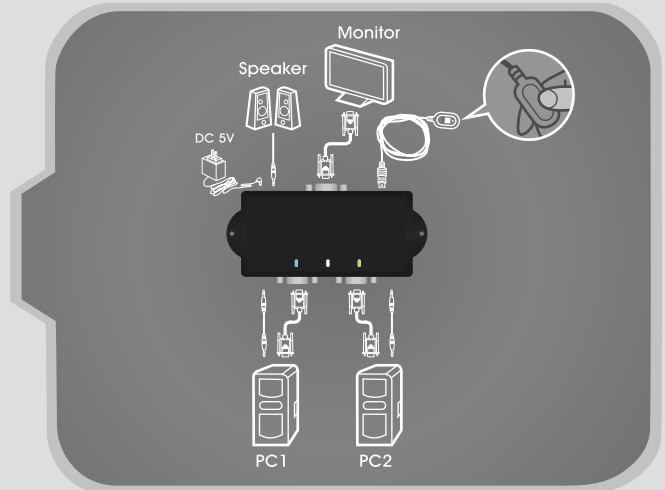

## MODEL VAS102

2 Port VGA Switch &amp; Extender with Audio &amp; Remote-30m

VAS102 影音讯号自动切换器，可以使用自动或手动的方式，来切换 2 组 VGA 影音讯号输出到一台显示器及喇叭上播放，并且可以设定自动扫描来监视画面。

## 功能特点

- ※ 可以将2组影音讯号，切换输出到一台显示器及喇叭上播放
- ※ 纯外接式硬体设计，免安装任何软体或驱动程式
- ※ 无系统相容性问题
- ※ 电子式设计与高品质讯号传输
- ※ 支援VGA、SVGA、XGA、SXGA、UXGA、Multisync萤幕规格
- ※ 完整支援 DDC2B 功能
- ※ 影像频宽 350 Mhz；支援最高解析度可达 2048x1536
- ※ 具讯号增强功能，有效传输距离可达 30 公尺
- ※ 在有效传输距离内，可藉由串接的方式，来扩充输入埠的数目
- ※ 自动侦测及切换选择到新连接的画面 ( Auto Detect & Selector )
- ※ 透过自动侦测及外接选控按键来切换选择输入讯号
- ※ 双色 LED 灯号 ( 蓝、绿 ) 显示讯号来源状态
- ※ 电源两用式设计，可透过主机的 VGA 埠来供电，或是外接变压器 ( 选购 )
- ※ 底部磁性设计，方便安装固定
- ※ 台湾生产制造，品质稳定

## 详细规格

型号	VAS102	
连接埠	视讯输入	2 x HDB-15 母
	视讯输出	1 x HDB-15 母
	音源输入	2 x Audio jack 母
	音源输出	1 x Audio jack 母
连接埠选择	外接式按钮	
视讯解析度	2048 x 1536@85Hz	
讯号类型	VGA / SVGA / XGA / UXGA / SXGA / Multisync	
耗电量	DC5V 1A	
环境	操作温度	0°C ~ 50°C
	储存温度	-20 °C ~ 60°C
	湿度	0 ~80% RH, NC
机体属性	外壳	金属
	重量	400 g
	尺寸 ( 长 x 宽 x 高 )	11.3 x 6.2 x 2.9 公分

## 包装明细

- ※ 1 x VAS102
- ※ 1 x 外接式切换按钮
- ※ 1 x DC 5V 1A 电源变压器