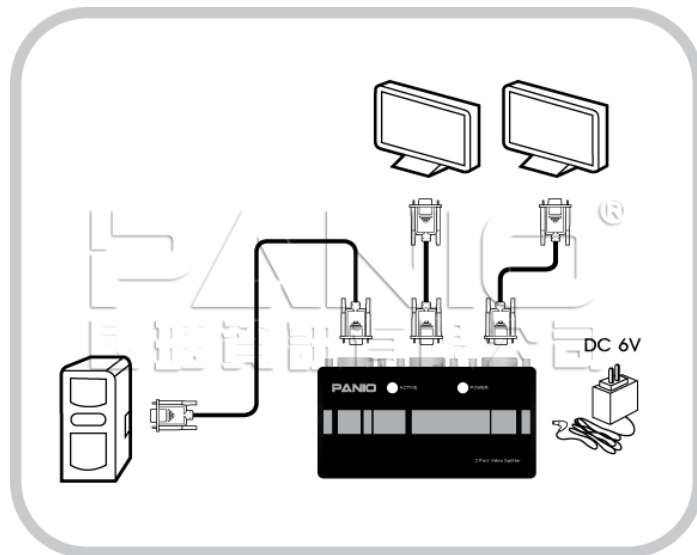

產品概觀

VGA Splitter

MODEL : VP02

2埠 VGA 視訊分配器-65 米

VGA EXTEND 65m 250MHz High Voltage

台灣生產/組裝/測試

VP02 2埠 視訊分配器 可將任一類比訊號複製為 2 組，輕鬆將影像同步顯示在兩台顯示裝置上；同時具備訊號增強功能 250 MHz 可達 65 公尺，內部晶片獨家採用 SMD 表面黏著技術以確保產品穩定性防干擾，畫質完整呈現，告別鬼影。

功能特色

- 1 組訊號輸入， 2 組訊號輸出。
- 支援頻寬 250MHz。
- 支援最高解析可達 1920 x 1440。
- 適用於具有 DDC2B 功能的高解析螢幕（僅第一埠）。
- 有效距離內具備串接功能，最高串接層級增加 3 層。
- 純外接式設計，無系統相容性問題。
- 增強訊號有效傳輸距離達 65 公尺。
- 底部磁性設計，方便安裝固定。
- 內部晶片獨家採用 SMD 表面黏著技術，產品穩定性防干擾。
- 支援 VGA、SVGA、XGA 等顯示器。
- 台灣生產製造，品質穩定。

連線示意圖

包裝配件：

1 x VP02 2埠 視訊分配器

1 x DC 6V 400mA 電源變壓器