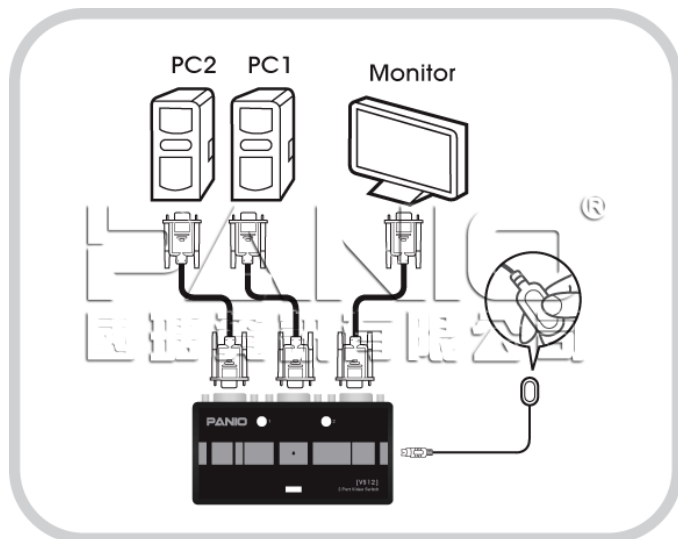

產品概觀

VGA Switch

MODEL : VS12

2 埠視訊切換器-65 米

VGA EXTEND 65m

台灣生產/組裝/測試

VS12 為 2 埠的視訊切換器控制裝置，可允許 2 台獨立的電腦主機，將其視訊傳送至 1 組顯示器 / 投影機上，因此使用者無需再額外為每台電腦主機購買顯示器，並支援面板按鍵選擇切換，另外還可選購帶線式切換鈕。

功能特色

連線示意圖

- 2 進 1 出電子式視訊切換器，穩定度及耐用性高。
- 支援面板按鍵或外接帶線式選控按鍵(加購品)來切換選擇輸入訊號。
- 自動偵測及切換選擇到新連接的畫面。
- 獨家免外接電源設計，可透過電腦的VGA埠來供電。
- 在有效傳輸距離內，可藉由串接的方式，來擴充輸入埠的數目。
- 具訊號增強功能，有效傳輸距離可達 65 公尺。
- VGA 解析度可達 2048 x 1536@85Hz。
- 支援頻寬 450MHz。
- 具自動掃描功能，可設定掃描間隔時間(10 秒、20 秒、OFF)。
- 完整支援DDC2B功能。
- 純外接式硬體設計，免安裝任何軟體或驅動程式，無系統相容性問題。
- 支援 VGA、SVGA、XGA、UXGA、SXGA 及 Multisync 顯示器。
- 可應用於：視訊會議系統切換、賣場影音展示切換、簡報教學系統切換，任何需要影音切換場所使用。
- 台灣生產製造，品質穩定。

包裝配件：

1 x VS12 2 埠 視訊切換器

1 x 專用帶線式切換鈕 (另購)