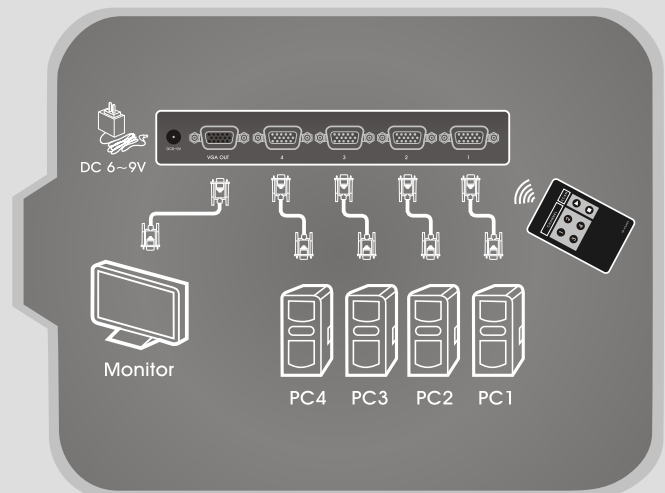

## MODEL VS14

4 Port VGA Video Switch &amp; Extender -30m

VS14 为 4 埠的视讯控制装置，可允许 4 台独立的电脑主机，将其视讯传送至 1 组显示器 / 投影机及扩音设备上，因此使用者无需再额外为每台电脑主机购买显示器，并支援面板按键选择切换，另外还可选购带线式红外线感应器 (可使用遥控器切换) 及带线式切换钮。

VGA EXTEND 30m

## 功能特点

- ※ 4进1出电子式切换器，稳定度及耐用性高
- ※ 支援面板按键与红外线遥控器及外接带线式选控按键来切换选择输入讯号
- ※ 有效传输距离内，可串接三层
- ※ 具讯号增强功能，有效传输距离可达 65 公尺
- ※ 红外线遥控距离最远可达 2 公尺
- ※ VGA 解析度可达 2048 x 1536@85Hz
- ※ 支援频宽 450MHz
- ※ 具10秒自动扫描功能
- ※ 完整支援DDC2B功能
- ※ 支援 VGA、SVGA、XGA、UXGA、SXGA 及 Multisync 显示器
- ※ 台湾生产制造，品质稳定

## 连线示意图

## 详细规格

型号	VS14	
连接埠	视讯输入	4 x HDB-15 母
	视讯输出	1 x HDB-15 母
LED 指示灯	连线	4 ( 绿 )
连接埠选择	按钮 / 带线式切换钮 / 红外线遥控	
视讯解析度	2048 x 1536@85Hz	
讯号类型	VGA / SVGA / XGA / UXGA / SXGA / Multisync	
电源	DC6~9V	
环境	操作温度	0°C ~ 50°C
	储存温度	-20 °C ~ 60°C
	湿度	0 ~80% RH, NC
机体属性	外壳	金属
	重量	400g
	尺寸 ( 长 x 宽 x 高 )	192 x 85 x 24 mm