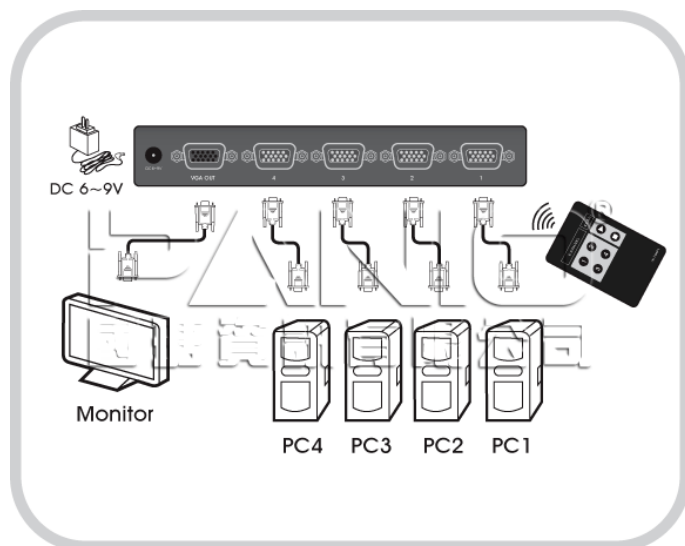

# VGA Switch

MODEL : VS14

4 埠視訊切換器-65 米

VGA EXTEND 65m

台灣生產/組裝/測試

VS14 為 4 埠的視訊切換器控制裝置，可允許 4 台獨立的電腦主機，將其視訊傳送至 1 組顯示器 / 投影機上，因此使用者無需再額外為每台電腦主機購買顯示器，並支援面板按鍵選擇切換，另外還可選購帶線式切換鈕。

## 功能特色

- 4 進 1 出電子式視訊切換器，穩定度及耐用性高。
- 支援面板按鍵或紅外線遙控器(加購品)及外接帶線式選控按鍵(加購品)來切換選擇輸入訊號。
- 在有效傳輸距離內，可藉由串接的方式，來擴充輸入埠的數目。
- 具訊號增強功能，有效傳輸距離可達 65 公尺。
- 紅外線遙控距離最遠可達 2 公尺。
- VGA 解析度可達 2048 x 1536@85Hz。
- 支援頻寬 450MHz。
- 具自動掃描 (Auto Scan) 功能，間隔時間為 10 秒。
- 完整支援DDC2B功能。
- 純外接式硬體設計，免安裝任何軟體或驅動程式，無系統相容性問題。
- 支援 VGA、SVGA、XGA、UXGA、SXGA 及 Multisync 顯示器。
- 可應用於：視訊會議系統切換、賣場影音展示切換、簡報教學系統切換，任何需要影音切換場所使用。
- 台灣生產製造，品質穩定。
- 註：自動掃描步驟 - 產品面板上任一按鍵長按 2 秒後即可以每 10 秒間隔自動掃描播放主機訊號畫面，再長按 2 秒即解除自動掃描。

## 連線示意圖

包裝配件：

- 1 x VS14 4 埠 視訊切換器
- 1 x DC6~9V 變壓器
- 1 x 專用帶線式紅外線感應器+紅外線遙控器(另購)
- 1 x 專用帶線式切換鈕(選另購)