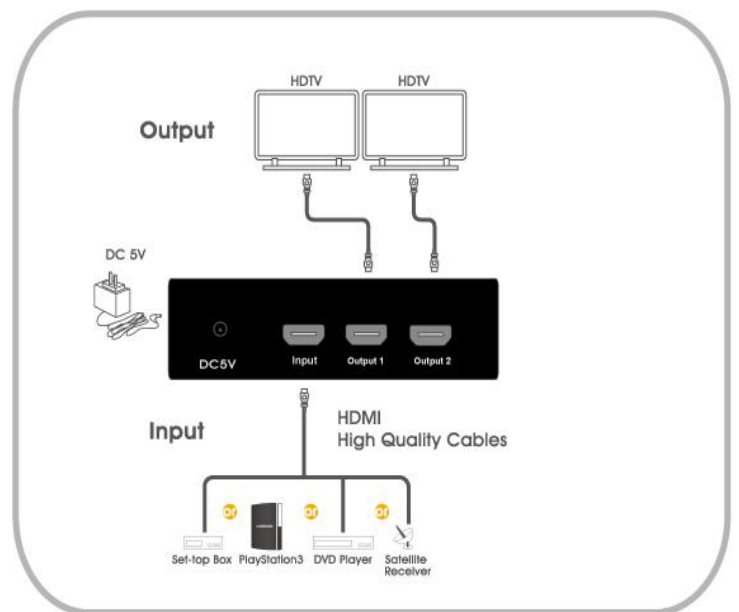

1 進 2 出 4K HDMI 訊號分配器

Model:CH12K

產品概述

CH12K HDMI 數位影音訊號同步分配器，能將輸入的 HDMI 數位影音訊號，透過 HDMI 高畫質連接線，可以同步輸出 2 組 HDMI 數位影音訊號；採用最新 HDMI 1.4b 規格，支援 FULL HD 1080p、4Kx2K，支援 Deep Color 及數位無壓縮音源格式，支援最高解析度 3840X2160/30Hz，也可以向下相容 HDMI 及 DVI 規格。

功能特性

- 1 組輸入的 HDMI 數位影音訊號，透過 HDMI 高畫質連接線，同步輸出 2 組 HDMI 數位影音訊號。
- 支援 4K 30Hz 的訊號傳輸。
- 符合 HDMI 1.4b 規範。
- 純硬體的設計，隨插即用，無需安裝額外的軟體。

產品示意圖

包裝配件

- 1 X DC 5V 變壓器
- 1 X 4K 1.5 米 HDMI 線材