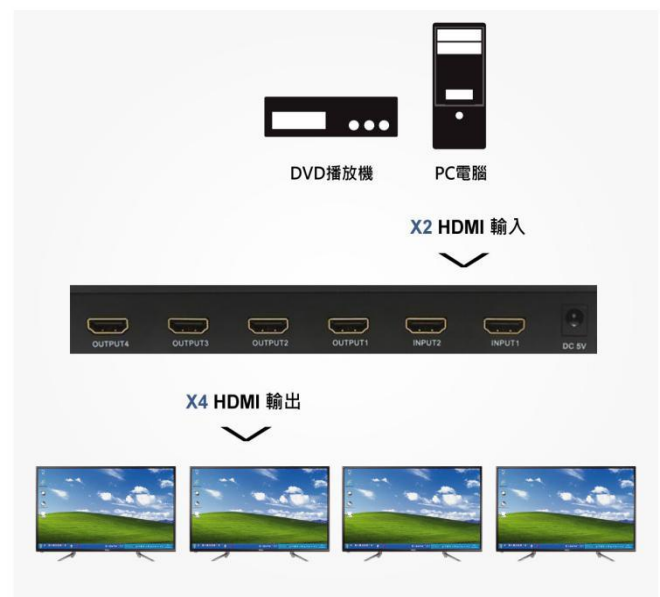

HDMI 2 進 4 出 訊號切換分配器(聲音擷取)

Model:CH2410A

產品概述

CH2410A 提供 2 組 HDMI 訊號源輸入，輸出 4 組 HDMI 訊號切換分配顯示。支援 4K 30Hz 3D 格式。可將 HDMI I 訊號分離為 SPDIF 跟 3.5MM 獨立音源輸出。

功能特性

- 2 進 4 出數位影音 HDMI 切換分配器。
- 支援 HDMI 1.4a，解析度最高可達 1080P @60Hz 3D。
- 影音分離功能-支援 SPDIF 及 3.5mm 音源埠輸出。
- 支援 DTS-HD/Dolby-trueHD/DTS/Dolby-AC3/DSD。
- 控制方式：遙控切換，面板按鍵。

包裝配件

- 1 x 5V 變壓器
- 1 x 紅外線遙控器 (無附電池)

產品示意圖

連接示意圖

2埠HDMI訊號輸入 4埠HDMI訊號輸出至螢幕切換輸出顯示

影音分離技術

支援SPDIF音源/3.5MM 輸出埠 聲音擷取功能讓聲音外接音響設備 更立體