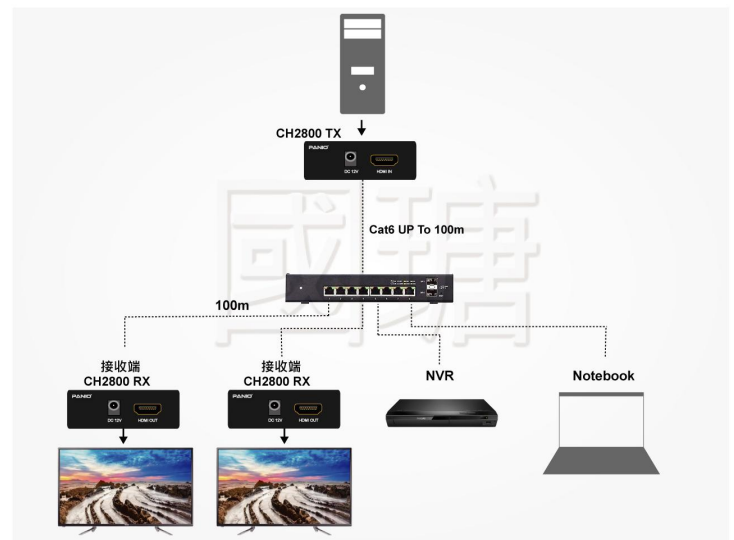

HDMI 延長擴充器

Model:CH2800

功能特性

- 透過網路線將 HDMI 訊號點對點延長 200 公尺。
- 串接 Giga Switch 1 對多點傳輸方式,解析度達 1080P @60Hz.
- 如需超長距離傳輸,可搭配光纖轉換器(光纖模組)及光纖線即可輕鬆完成。
- 與現有區域網路共用,無須額外架設獨立網路設備。
- 支援 EDID 功能。
- 純硬體的設計,隨插即用,無需安裝額外的軟體。

產品示意圖

連接示意圖

支援Cat6 網路線傳輸HDMI訊號200公尺·解析度1080P 60HZ.

搭配Giga Switch

可與其他上網設備一起多點分配顯示

規格表

型號	CH2800
傳送端介面	1 x HDMI 輸入, 1 x RJ45 輸出
接收端介面	1 x HDMI 輸出, 1 x RJ45 輸入
支援解析度	最高可達 1920X1080P @60Hz 解析度.
傳輸距離	CAT.6 網路線可達 200 米(長按 5 秒 Rest 設定 200 米), CAT.5e 網路線可達 120 米(短按 1 秒 Rest 設定 120 米及恢復出廠值).
區域網路	100/1000M
網線種類	CAT.5e/ CAT.6
電源供應	DC 12V
重量	傳送端 340g 接收端 380g
尺寸	110 x 58 x 26mm (WxDxH)