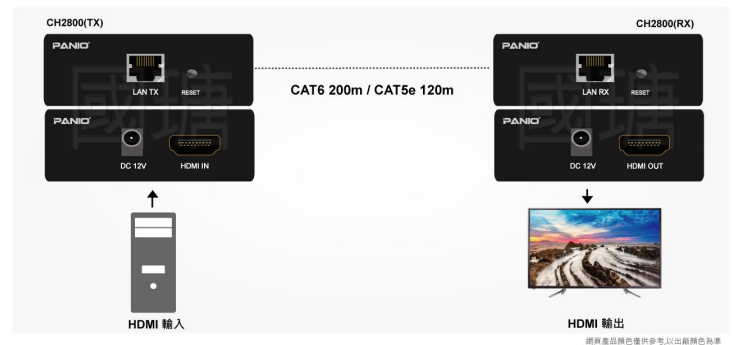

HDMI 延長擴充器

Model:CH2800

功能特性

- 透過網路線將 HDMI 訊號點對點延長 200 公尺。
- 串接 Giga Switch 1 對多點傳輸方式,解析度達 1080P @60Hz.
- 如需超長距離傳輸,可搭配光纖轉換器(光纖模組)及光纖線即可輕鬆完成。
- 與現有區域網路共用,無須額外架設獨立網路設備。
- 支援 EDID 功能。
- 純硬體的設計,隨插即用,無需安裝額外的軟體。

產品示意圖

連接示意圖

支援Cat6 網路線傳輸HDMI訊號200公尺·解析度1080P 60HZ.

搭配Giga Switch

可與其他上網設備一起多點分配顯示

規格表

型號	CH2800
傳送端介面	1 x HDMI 輸入, 1 x RJ45 輸出
接收端介面	1 x HDMI 輸出, 1 x RJ45 輸入
支援解析度	最高可達 1920X1080P @60Hz 解析度.
傳輸距離	CAT.6 網路線可達 200 米(長按 5 秒 Rest 設定 200 米), CAT.5e 網路線可達 120 米(短按 1 秒 Rest 設定 120 米及恢復出廠值).
區域網路	100/1000M
網線種類	CAT.5e/ CAT.6
電源供應	DC 12V
重量	傳送端 340g 接收端 380g
尺寸	110 x 58 x 26mm (WxDxH)