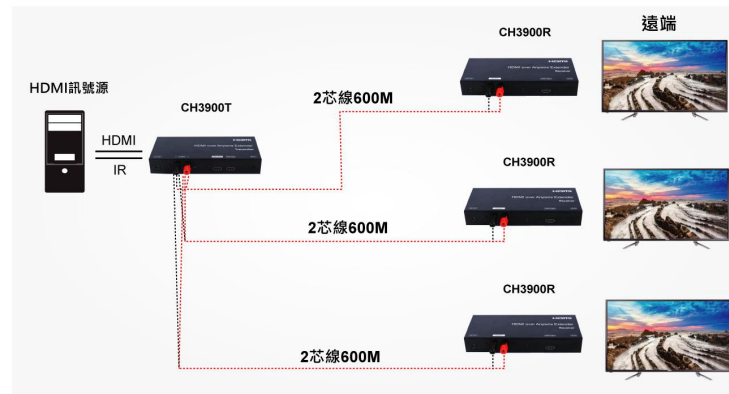

### 產品概述

[ CH3900 ] 僅需透過任何 1 條 2 芯線，例如 網路線，電話線 或 電線其中 2 芯即可將 HDMI / IR 訊號延長至 3.9 公里遠。

連接方式以下幾種：（一）點對點模式：單純一進一出，點對點延伸可達 3.9 公里。（二）串接模式：600 米再串接（接收端連接下一個接收端，最多可串 2 級。）（三）分配模式：600 米以內支援最多 1 進 3 出，樹狀分佈延伸訊號。

### 功能特性

- 僅需透過任何 1 條 2 芯線即可將 HDMI+IR 訊號延長達 3.9 公里。(電話線,網路線,電線...).
- 支援 解析度最高可達 1080P 60Hz。
- 支援 傳送端 1 埠 HDMI 介面輸出.(近端輸出)
- 可規劃成 1 進 3 出 同步分配+延長功能。
- 支援 HDCP1.4。
- 接收端提供再串接功能，每級可達 600 米遠距離。
- 鎖扣式電源接口避免脫落風險。
- 可安裝於 19 吋機箱。

### 產品示意圖

#### 連接示意圖

應用一：HDMI+IR 點對點3.9公里

應用二：1對3 延長+分配 不同區域顯示