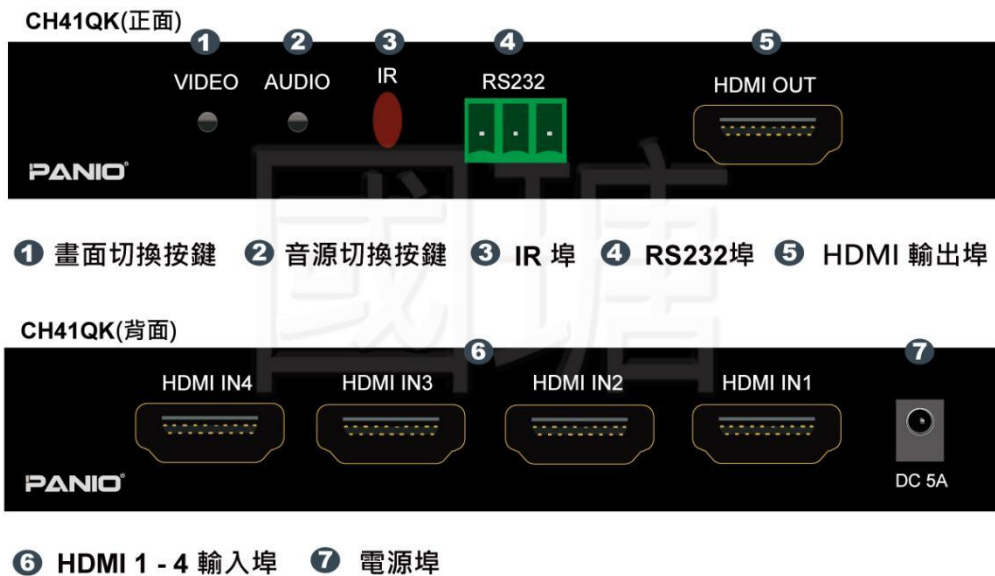

### 功能特性

- 支援 4 埠 HDMI 訊號輸入.
- 4 埠輸入解析度最高支援 3840x2160 30HZ.
- 支援輸出解析度: 3840x2160 30Hz
- 內建多種畫面模式: 4 分割畫面/ 3 分割畫面/左右分割畫面/上下分割畫面/ H 分割畫面/ 1 大 3 小子母畫面/ 全螢幕畫面.
- 支援遙控器及面板按鍵切換.

### 規格表

型號	CH41QK
輸入介面	4 x HDMI
輸出介面	1 x HDMI
支援解析度	輸入最高支援 3840x2160 30Hz, 1080P, 720P, 1080i, 1024x768,1360x768 輸出支援 3840x2160 30Hz
簡報顯示模式	4 分割畫面/ 3 分割畫面/左右分割畫面/上下分割畫面/ H 分割畫面/ 1 大 3 小子母畫面/全螢幕畫面
切換方式	遙控器, 按鍵
電源供應	DC 5V
重量	220g
尺寸	121 x 102 x 19mm ( LxWxH )

## 畫面分割模式

## 產品概觀

產品實際尺寸(LXWXH) 121 x 102 x 19mm