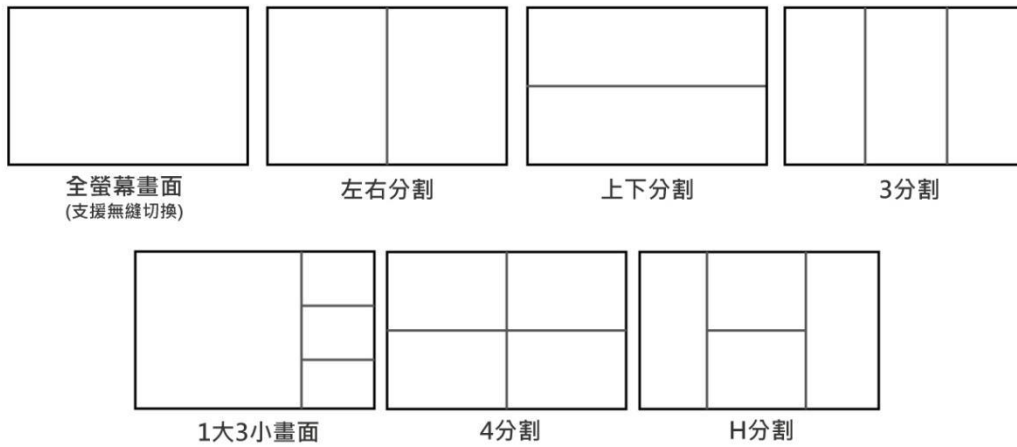

## 4 路 4K HDMI 多畫面切換器

Model:CH41QK

### 功能特性

- 支援 4 埠 HDMI 訊號輸入.
- 4 埠輸入解析度最高支援 3840x2160 30HZ.
- 支援輸出解析度: 3840x2160 30Hz
- 內建多種畫面模式: 4 分割畫面/ 3 分割畫面/左右分割畫面/上下分割畫面/ H 分割畫面/ 1 大 3 小子母畫面/ 全螢幕畫面.
- 支援遙控器及面板按鍵切換.

### 規格表

型號	CH41QK
輸入介面	4 x HDMI
輸出介面	1 x HDMI
支援解析度	輸入最高支援 3840x2160 30Hz, 1080P, 720P, 1080i, 1024x768,1360x768 輸出支援 3840x2160 30Hz
簡報顯示模式	4 分割畫面/ 3 分割畫面/左右分割畫面/上下分割畫面/ H 分割畫面/ 1 大 3 小子母畫面/全螢幕畫面
切換方式	遙控器, 按鍵
電源供應	DC 5V
重量	220g
尺寸	121 x 102 x 19mm ( LxWxH )

## 產品概觀

產品實際尺寸(LXWXH) 121 x 102 x 19mm