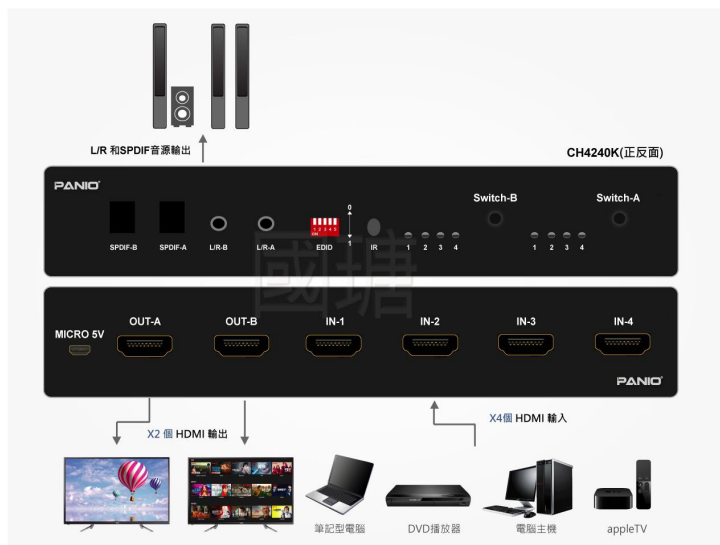

## 4 進 2 出 4K 60Hz HDMI2.0b 矩陣切換器

Model:CH4240K

## 功能特性

- 4 進 2 出數位影音 HDMI2.0b 矩陣切換器，可透過面板按鍵及遙控等方式輕鬆切換。
- 支援 4K @60Hz 解析度，及 RGB8:8:8, 18G, HDR10, Dolby vision.
- 支援 EDID 自動調整功能。
- 支援 HDMI 2.0b, HDCP 2.2.
- 支援 4 路聲音獨立輸出。
- 控制方式: 按鍵 · 遙控器。
- 支援 PCM, Dolby-AC3, DTS5.1.

## 連接示意圖

4個4K HDMI訊號輸入 / 2個4K HDMI+音源訊號輸出 矩陣交叉切換

產品網頁顏色僅供參考,以出貨顏色為準

## 規格表

型號	CH4240K
輸入介面	4 x HDMI ( Type A Female )
輸出介面	2 x HDMI ( Type A Female ) 2 x SPDIF, 2 x 3.5mm
支援解析度	4K@ 60hz, YUV4:4:4
HDMI 音訊格式	PCM, Dolby-AC3, DTS5.1
協定標準	支援 HDMI2.0b, HDCP2.2
頻寬	18Gbps
色彩空間	RGB8:8:8
色深	8-bit, 10-bit, 12-bit, 24-bit
HDR 格式	HDR10, Dolby Vision, Dolby Atmos
連接線材長度	可接最長 5 米 28AWG HDMI2.0 線材, 超過此長度建議搭配延長器延伸距離
重量	175 克
控制方式	按鍵、遙控器
電源供應	AC 110V-240V 50/60HZ DC:5V 2A
尺寸	170 X 56 X 24mm ( LxWxH )