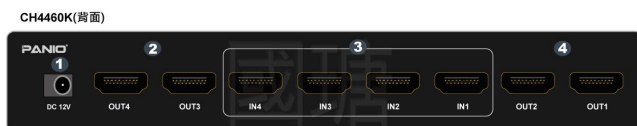

4K 60Hz 4 進 4 出矩陣切換器

Model:CH4460K

功能特性

- 4 進 4 出數位影音訊號 HDMI2.0 矩陣切換器.
- 支援 4K @60Hz 解析度, 及 YUV4:4:4, 18G, HDR, Dolby vision, 12bit deep color.
- 每個輸出端支援 4K 降頻至 1080P, 解決一般 4K 與 1080P 同步顯示時 1080P 無法顯示問題.
- 支援 HDMI 2.0, HDCP 2.2, HDCP 1.4.
- 支援 EDID 手動調整功能.
- 控制方式: 按鍵, 遙控器.
- 支援 DTS-HD/Dolby-trueHD/LPCM7.1/DTS /Dolby-AC3/DSD.

產品示意圖

產品概觀

實際尺寸 (LxWxH) 234 X 87 X 22mm

- 1 電源開關
- 2 IR 埠
- 3 指撥開關
- 4 輸出1-4按鍵

- 1 電源埠
- 2 HDMI3-4輸出埠
- 3 HDMI1-4輸入埠
- 4 HDMI1-2輸出埠

規格表

型號	CH4460K
輸入介面	4 x HDMI (Type A Female)
輸出介面	4 x HDMI (Type A Female)
支援解析度	最高可達 4K @60Hz, YUV4:4:4
頻寬	18Gbps
HDMI 音訊格式	DTS-HD/Dolby-trueHD/LPCM7.1/DTS/Dolby-AC3/DSD
色深	8-bit, 10-bit, 12-bit
連接線材長度	可接最長 5 米 28AWG HDMI2.0 線材, 超過此長度建議搭配延長器延伸距離
重量	760 克
控制方式	按鍵、遙控器
電源供應	AC 110V-240V 50/60HZ DC: 12V 2A
尺寸	234 X 87 X 22mm (LxWxH)