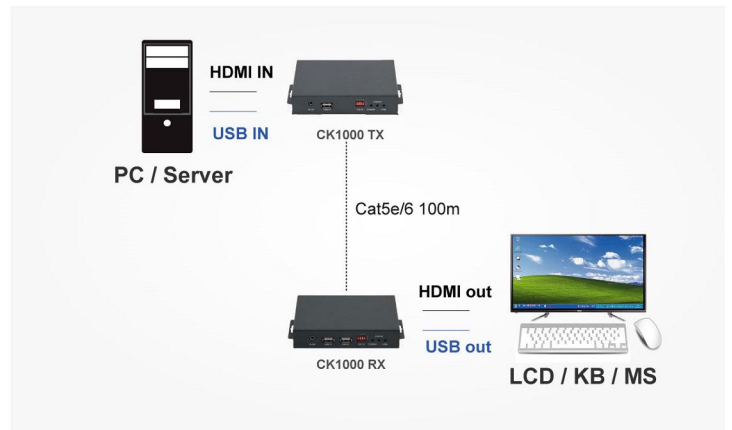

HDMI USB KVM 鍵盤滑鼠訊號延長管理器 100 米

Model:CK1000

產品概述

CK1000 HDMI + USB 鍵盤和滑鼠訊號透過網路線材傳輸，點對點距離最遠可達 100 公尺，解析度 1080P 60Hz。可透過 Giga Switch 網路交換器擴充為 1 進多出，同時內建電源開關，有別於一般設備開關電源需插拔電壓器。

功能特性

- 透過網路線將 HDMI + USB 鍵盤和滑鼠 + IR 訊號延長 100 公尺。
- 支援最高解析度達 1080P 60Hz。
- 可串接 Giga Switch 點對多點傳輸方式。
- 純硬體的設計，隨插即用，無需安裝額外的軟體。
- 採用加長電源線變壓器，解決電源線長度不足問題。
- 遠端可接多台 HDMI 螢幕。

注意事項

- 遠端最多可接 2 組同品牌型號的鍵盤及滑鼠。
- 不支援工業電腦 USB 鍵鼠。

包裝配件

- 2 X DC 12V 變壓器
- 1 X HDMI 線
- 1 X USB2.0 線

產品示意圖

連接示意圖

網路線傳輸點對點距離可達100公尺，解析度1080P 60Hz。

搭配Giga Switch

增加接收端可延長+多點分配顯示